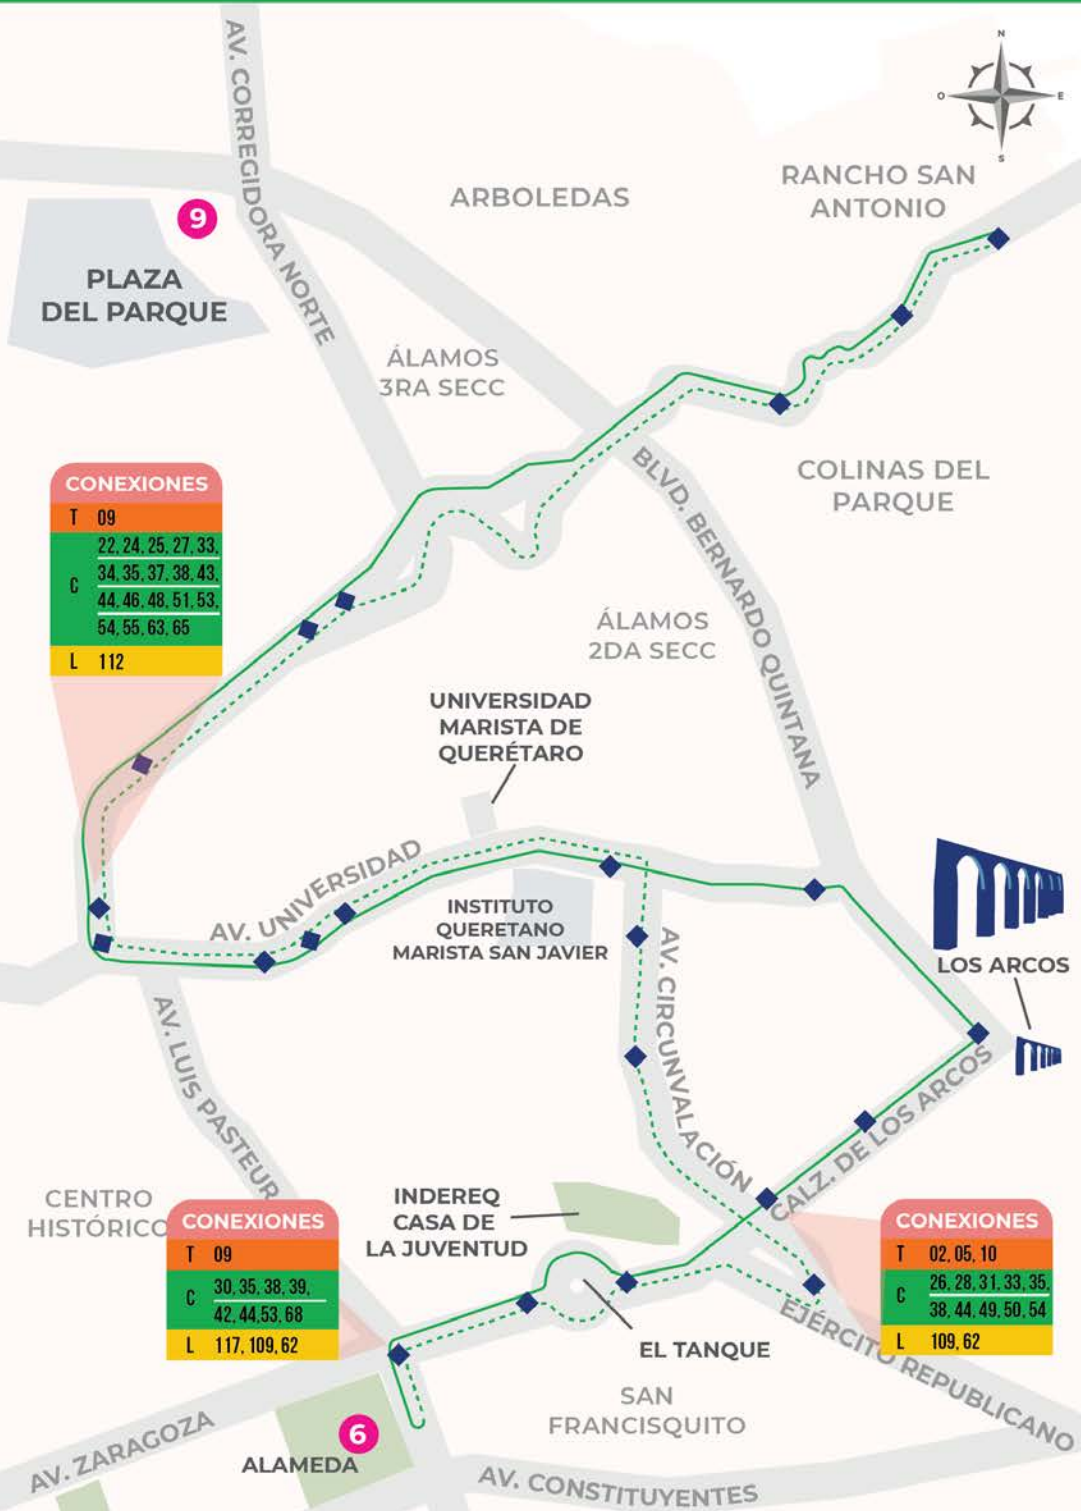

ruta C-38 ANTES 38

VERDE

CONEXIONES

T	09
C	22, 24, 25, 27, 33, 34, 35, 37, 38, 43, 44, 46, 48, 51, 53, 54, 55, 63, 65
L	112

CONEXIONES

T	09
C	30, 35, 38, 39, 42, 44, 53, 68
L	117, 109, 62

CONEXIONES

T	02, 05, 10
C	26, 28, 31, 33, 35, 38, 44, 49, 50, 54
L	109, 62

C-38 RANCHO SAN ANTONIO ALAMEDA

- PROL. CORREGIDORA NTE.
- AV. UNIVERSIDAD
- CALZ. DE LOS ARCOS
- EL TANQUE
- AV. ZARAGOZA
- AV. PROL. LUIS PASTEUR

- RECORRIDO DE IDA
- RECORRIDO DE VUELTA
- PARADAS
- PUNTOS DE CONEXIÓN

PUNTOS DE CONEXIÓN

- 6 ALAMEDA
- 9 PLAZA DEL PARQUE