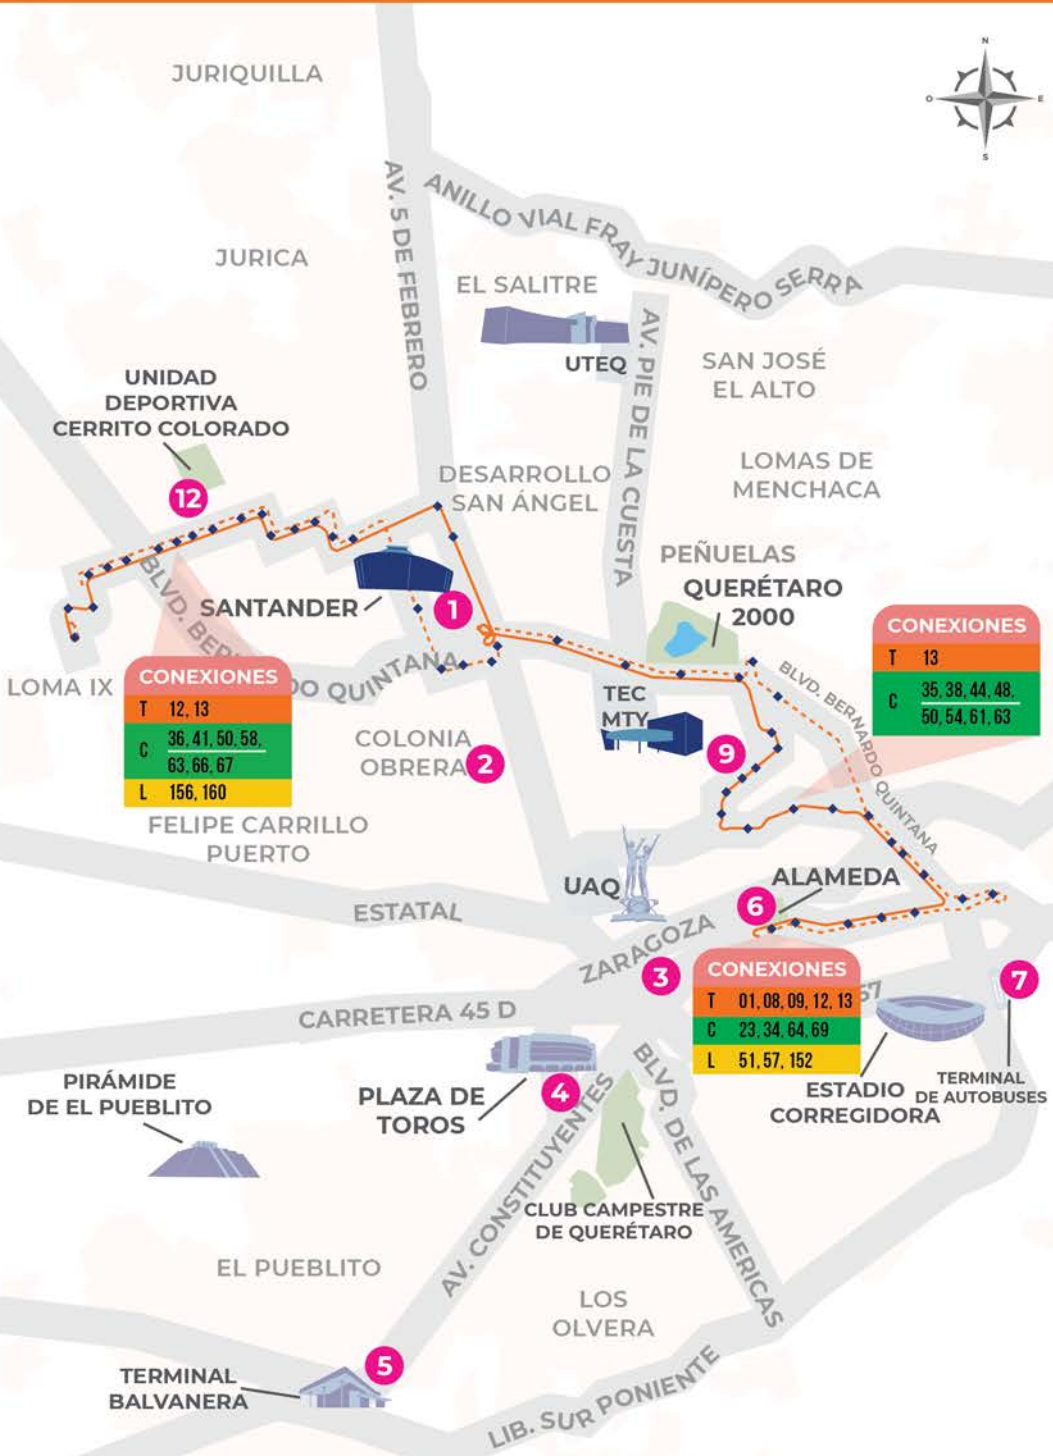

ruta T-13 ANTES 132

NARANJA

CONEXIONES

T	12, 13
C	36, 41, 50, 58, 63, 66, 67
L	156, 160

CONEXIONES

T	13
C	35, 38, 44, 48, 50, 54, 61, 63

CONEXIONES

T	01, 08, 09, 12, 13
C	23, 34, 64, 69
L	51, 57, 152

T-13 LA LOMA IX ALAMEDA

AV. DE LA LUZ
ACCESO 4
AV. 5 DE FEBRERO
BLVD. BERNARDO QUINTANA
PROL. CORREGIDORA NTE.
AV. UNIVERSIDAD
AV. CONSTITUYENTES

- RECORRIDO DE IDA
- RECORRIDO DE VUELTA
- PARADAS
- PUNTOS DE CONEXIÓN

1. **PUNTOS DE CONEXIÓN**
1. 1 CORPORATIVO SANTANDER
  2. 2 COLONIA OBRERA
  3. 3 IMSS ZARAGOZA
  4. 4 PLAZA DE TOROS
  5. 6 ALAMEDA
  6. 7 TERMINAL DE AUTOBUSES (TAQ)
  7. 9 PLAZA DEL PARQUE