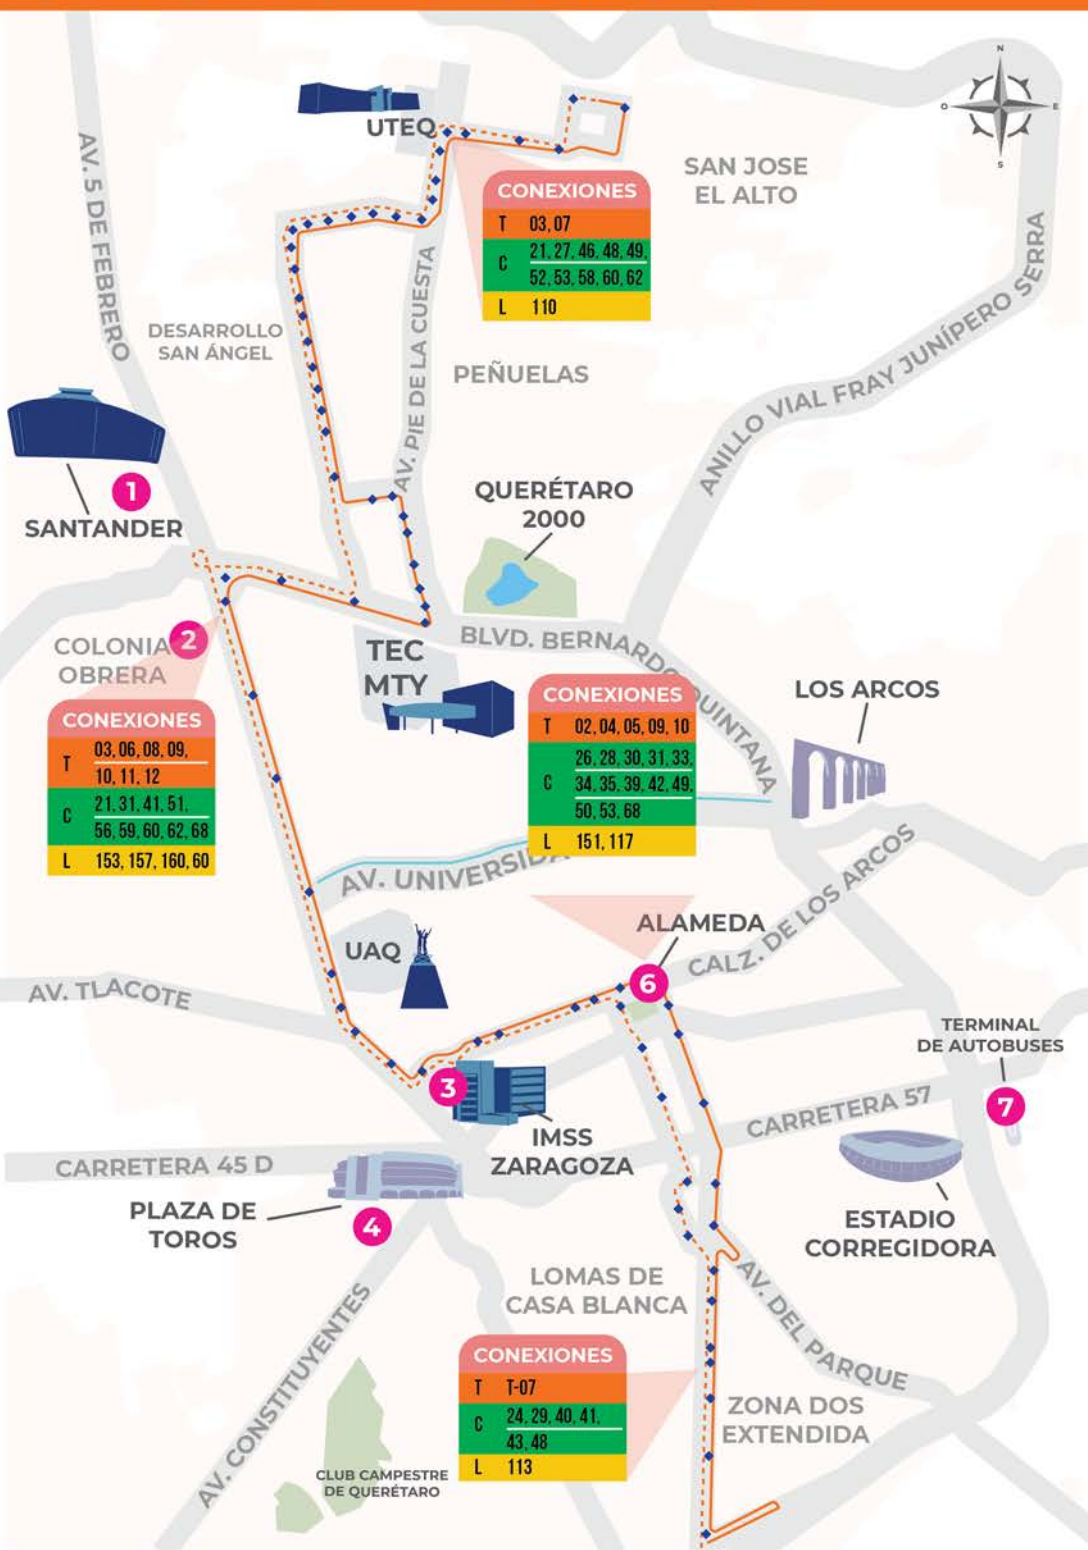

RUTA T-03 ANTES 59

NARANJA

CONEXIONES

T	03, 07
C	21, 27, 46, 48, 49
L	52, 53, 58, 60, 62
L	110

CONEXIONES

T	03, 06, 08, 09, 10, 11, 12
C	21, 31, 41, 51, 56, 59, 60, 62, 68
L	153, 157, 160, 60

CONEXIONES

T	02, 04, 05, 09, 10
C	26, 28, 30, 31, 33, 34, 35, 39, 42, 49, 50, 53, 68
L	151, 117

CONEXIONES

T	T-07
C	24, 29, 40, 41, 43, 48
L	113

T-03 BLVD. GOBERNADORES FRACC. VISTANA

BLVD. DE LOS GOBERNADORES

AV. LUIS PASTEUR SUR

AV. ZARAGOZA

AV. 5 DE FEBRERO

AV. CERRO SOMBRERETE

C. SANTIAGO DE QUERÉTARO

— RECORRIDO DE IDA

- - - RECORRIDO DE VUELTA

◆ PARADAS

● PUNTOS DE CONEXIÓN

PUNTOS DE CONEXIÓN

1. CORPORATIVO SANTANDER
2. COLONIA OBRERA
3. IMSS ZARAGOZA
4. PLAZA DE TOROS
5. ALAMEDA
6. TERMINAL DE AUTOBUSES (TAQ)
7. LA PRADERA
8. PLAZA DEL PARQUE