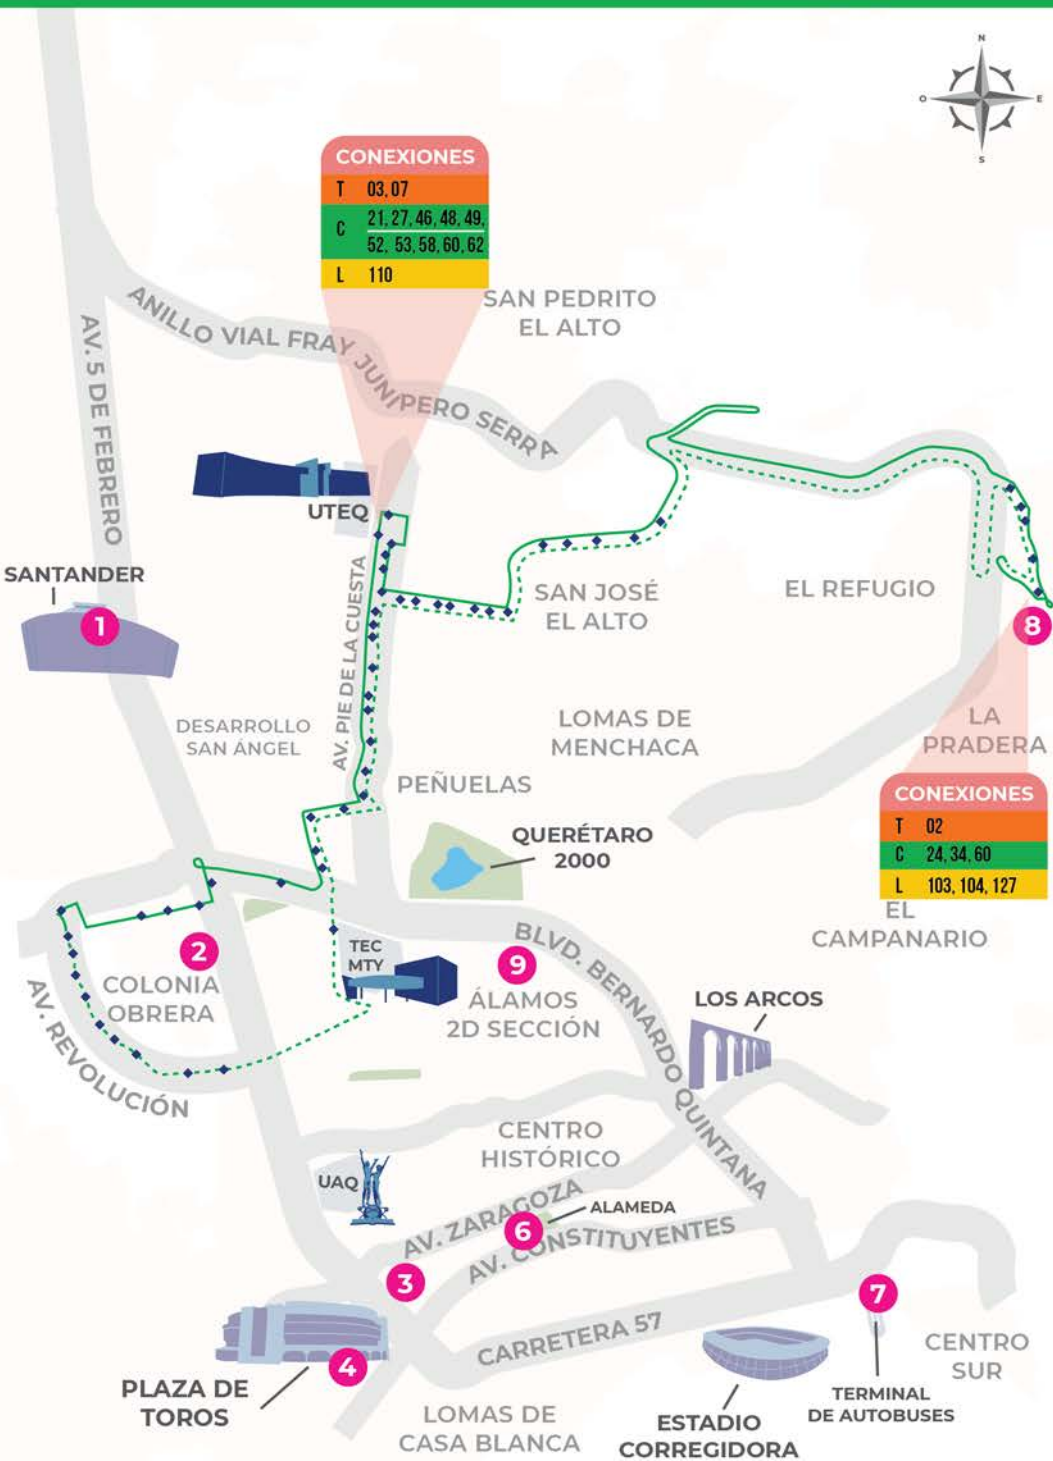

CONEXIONES	
T	03, 07
C	21, 27, 46, 48, 49, 52, 53, 58, 60, 62
L	110

CONEXIONES	
T	02
C	24, 34, 60
L	103, 104, 127

C-60

LA PRADERA
PLAZA PATIO

CARRILLO PUERTO

PEÑUELAS

LOMAS DE SAN PEDRITO

SAN JOSÉ EL ALTO

ANILLO VIAL FRAY JUNÍPERO SERRA

EL REFUGIO

- RECORRIDO DE IDA
- RECORRIDO DE VUELTA
- PARADAS
- PUNTOS DE CONEXIÓN

PUNTOS DE CONEXIÓN

1. 1 CORPORATIVO SANTANDER
2. 2 COLONIA OBRERA
3. 3 IMSS ZARAGOZA
4. 4 PLAZA DE TOROS
5. 6 ALAMEDA
6. 7 TERMINAL DE AUTOBUSES (TAQ)
7. 8 LA PRADERA
8. 9 PLAZA DEL PARQUE