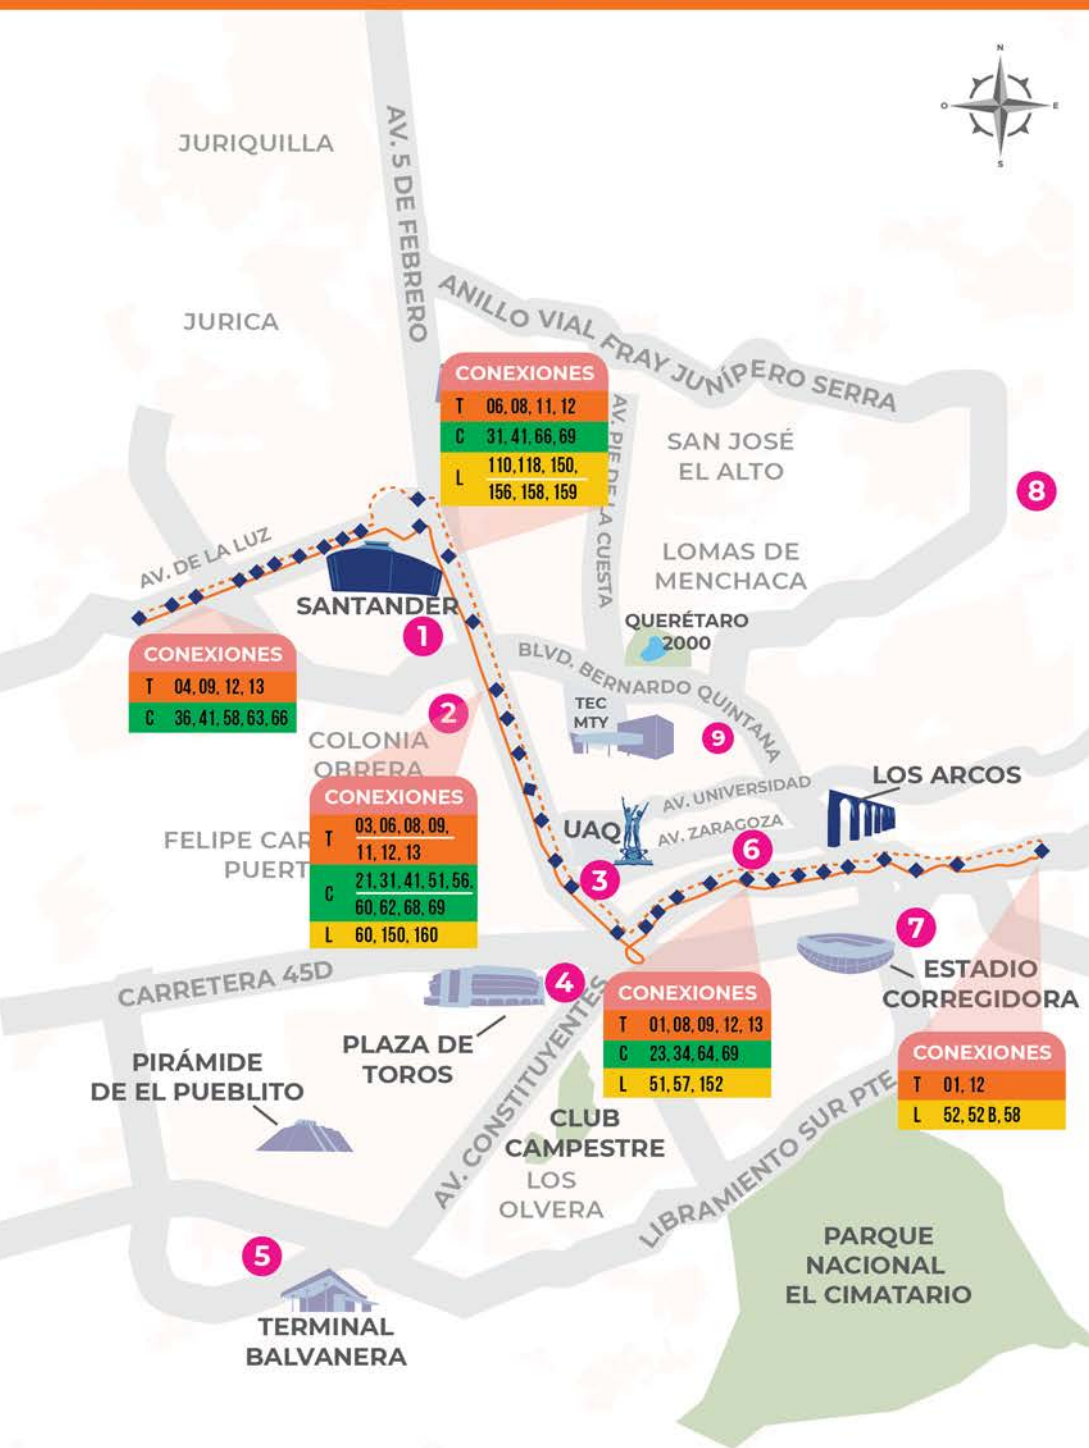

- RECORRIDO DE IDA
- RECORRIDO DE VUELTA
- PARADAS
- PUNTOS DE CONEXIÓN

- ### PUNTOS DE CONEXIÓN
- 1 CORPORATIVO SANTANDER
 - 2 COLONIA OBRERA
 - 3 IMSS ZARAGOZA
 - 4 PLAZA DE TOROS
 - 6 ALAMEDA
 - 7 TERMINAL DE AUTOBUSES (TAQ)
 - 9 PLAZA DEL PARQUE
 - 11 SANTA ROSA

- RECORRIDO DE IDA
- RECORRIDO DE VUELTA
- PARADAS
- PUNTOS DE CONEXIÓN

PUNTOS DE CONEXIÓN

- 1 CORPORATIVO SANTANDER
- 2 COLONIA OBRERA
- 3 IMSS ZARAGOZA
- 4 PLAZA DE TOROS
- 5 TERMINAL BALVANERA
- 6 ALAMEDA
- 9 PLAZA DEL PARQUE

AV. 5 DE FEBRERO

CARRETERA 57

SANTA ROSA JÁUREGUI

PARQUE INDUSTRIAL QUERÉTARO

- RECORRIDO DE IDA
- RECORRIDO DE VUELTA
- PARADAS
- PUNTOS DE CONEXIÓN

PUNTOS DE CONEXIÓN

- 1 CORPORATIVO SANTANDER
- 2 COLONIA OBRERA
- 3 IMSS ZARAGOZA
- 4 PLAZA DE TOROS
- 6 ALAMEDA
- 9 PLAZA DEL PARQUE

- RECORRIDO DE IDA
- RECORRIDO DE VUELTA
- PARADAS
- PUNTOS DE CONEXIÓN

- PUNTOS DE CONEXIÓN**
- 1 CORPORATIVO SANTANDER
 - 2 COLONIA OBRERA
 - 3 IMSS ZARAGOZA
 - 4 PLAZA DE TOROS
 - 5 TERMINAL BALVANERA
 - 6 ALAMEDA
 - 7 TERMINAL DE AUTOBUSES (TAQ)
 - 8 LA PRADERA
 - 9 PLAZA DEL PARQUE
 - 10 COLONIA EL MIRADOR