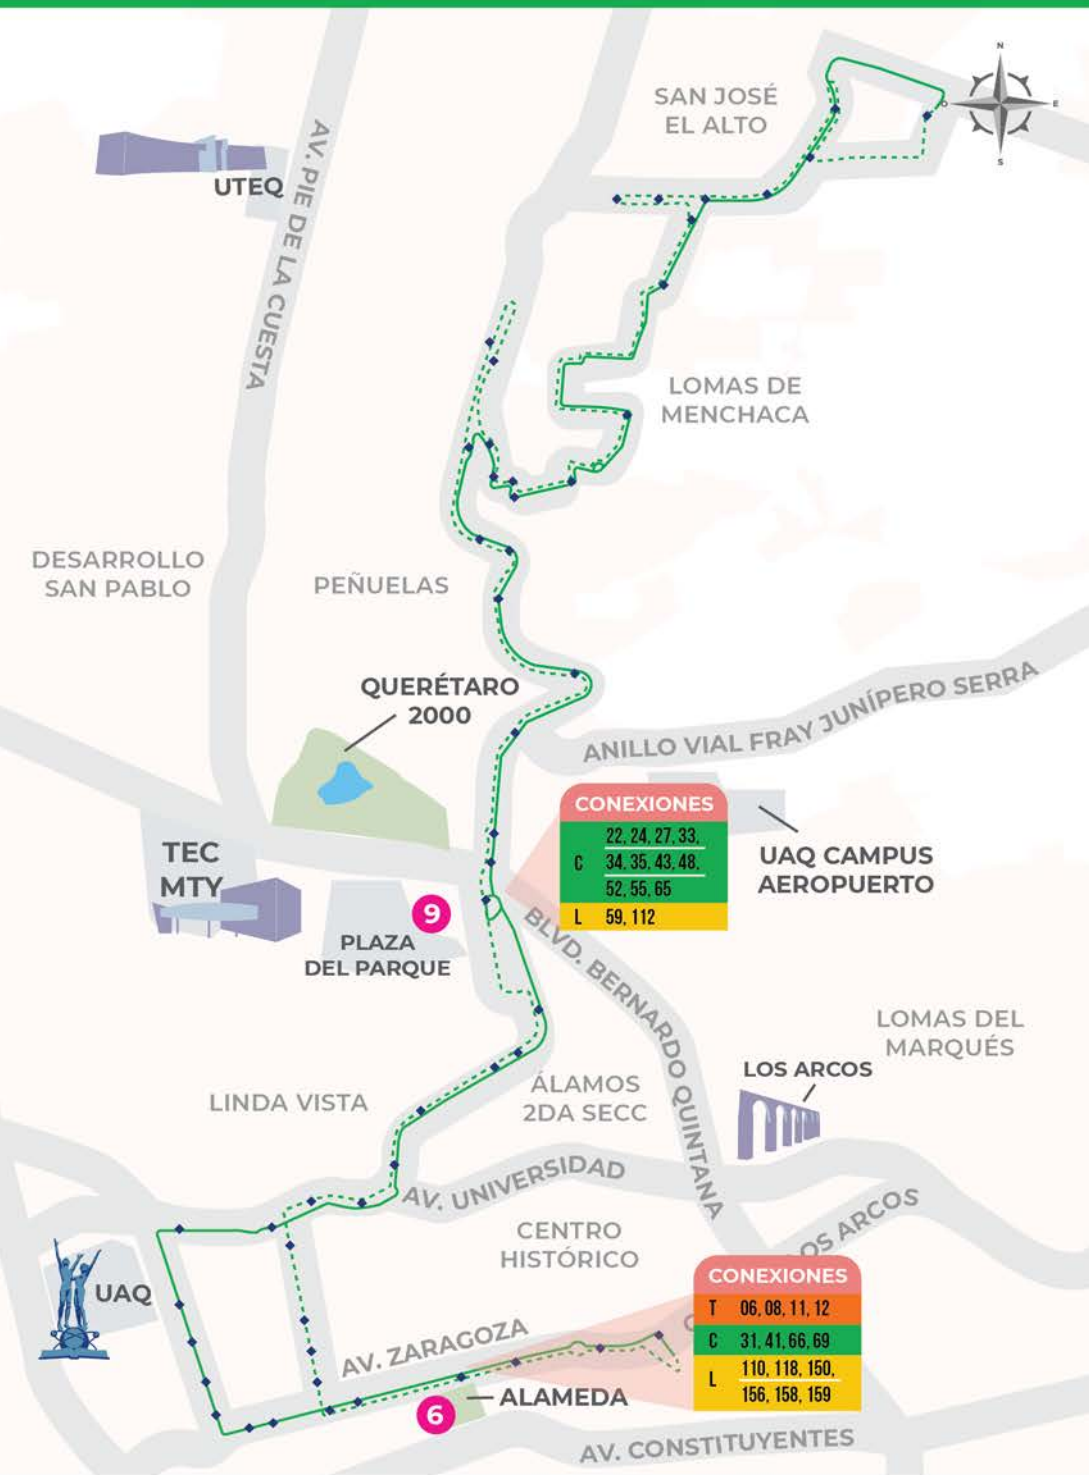

ruta C-33 ANTES 17

VERDE

C-33 FRACC. FRAY JUNÍPERO SERRA INDEPENDENCIA

FRAY JUNÍPERO SERRA FRACCIONAMIENTO

SAN JOSÉ EL ALTO

AV. EPIGENIO GONZÁLEZ

C. 9

PROL. CORREGIDORA NTE.

CALLE EZEQUIEL MONTES

CALLE IGNACIO ZARAGOZA

- RECORRIDO DE IDA
- RECORRIDO DE VUELTA
- PARADAS
- PUNTOS DE CONEXIÓN

PUNTOS DE CONEXIÓN

- 6 ALAMEDA
- 9 PLAZA DEL PARQUE