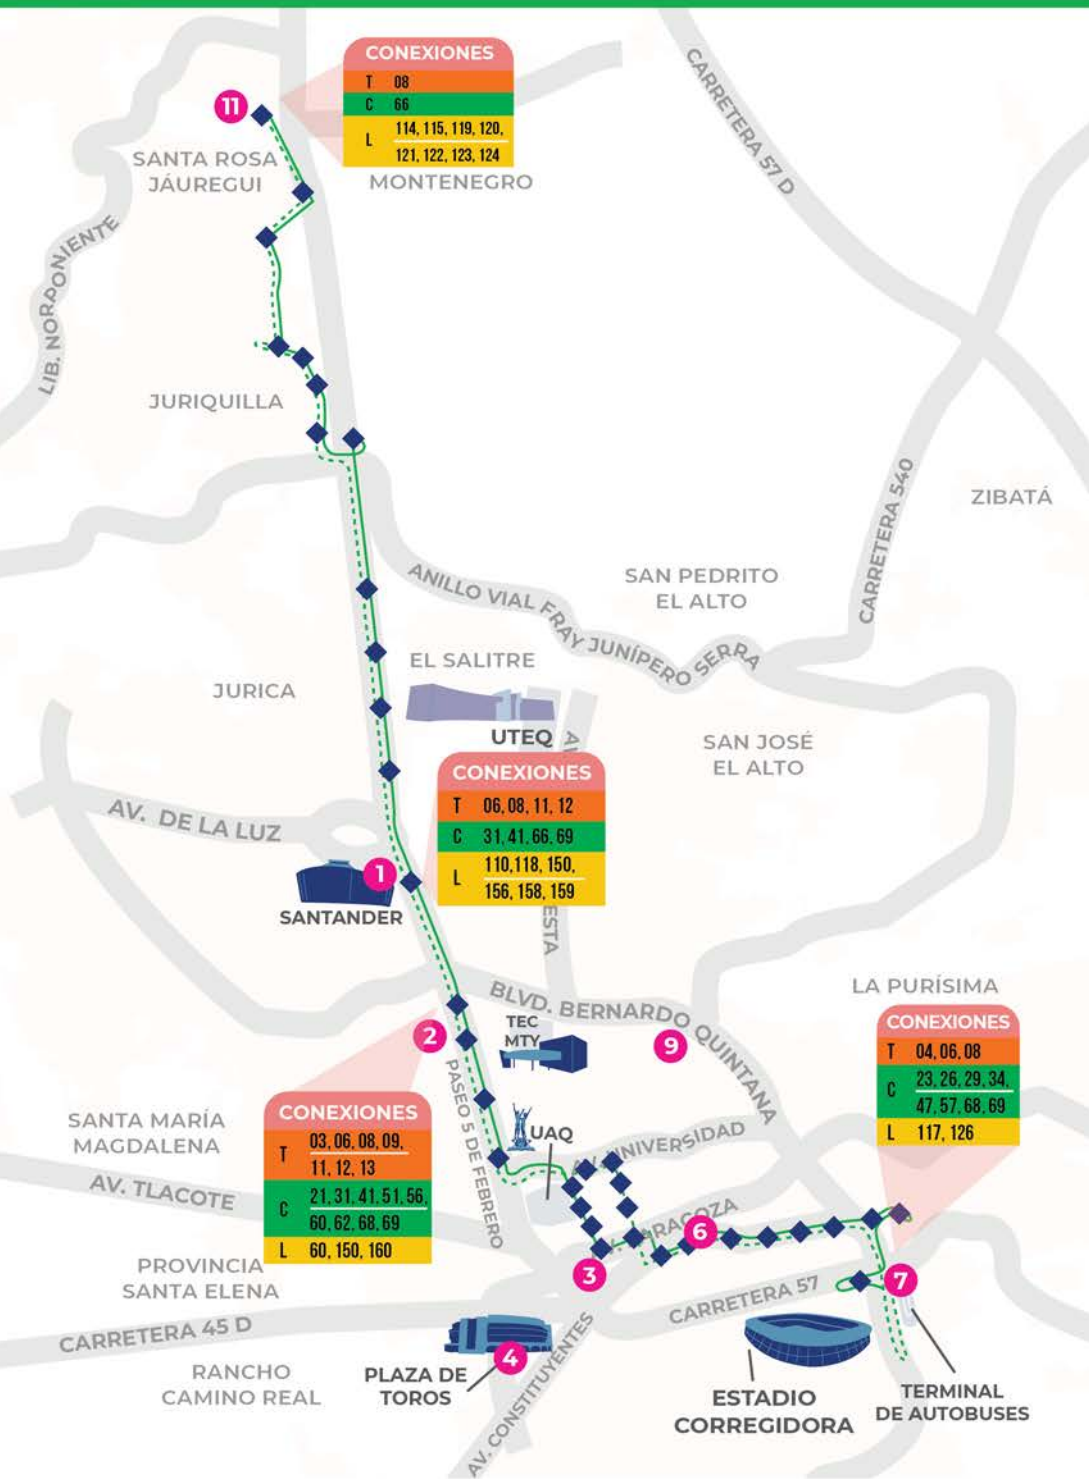

RUTA C-69 ANTES 121

VERDE

CONEXIONES

T	08
C	66
L	114, 115, 119, 120, 121, 122, 123, 124

CONEXIONES

T	06, 08, 11, 12
C	31, 41, 66, 69
L	110, 118, 150, 156, 158, 159

CONEXIONES

T	03, 06, 08, 09, 11, 12, 13
C	21, 31, 41, 51, 56, 60, 62, 68, 69
L	60, 150, 160

CONEXIONES

T	04, 06, 08
C	23, 26, 29, 34, 47, 57, 68, 69
L	117, 126

C-69 SANTA ROSA JÁUREGUI TERMINAL DE AUTOBUSES

SANTA ROSA JÁUREGUI
JURIQUILLA
CARRETERA 57
PASEO 5 DE FEBRERO
AV. UNIVERSIDAD
EZEQUIEL MONTES
AV. CONSTITUYENTES

— RECORRIDO DE IDA
- - - RECORRIDO DE VUELTA
◆ PARADAS
● PUNTOS DE CONEXIÓN

1. **PUNTOS DE CONEXIÓN**
2. 1 CORPORATIVO SANTANDER
   - 2 COLONIA OBRERA
   - 3 IMSS ZARAGOZA
   - 4 PLAZA DE TOROS
   - 6 ALAMEDA
   - 7 TERMINAL DE AUTOBUSES (TAQ)
   - 9 PLAZA DEL PARQUE
   - 11 SANTA ROSA JÁUREGUI