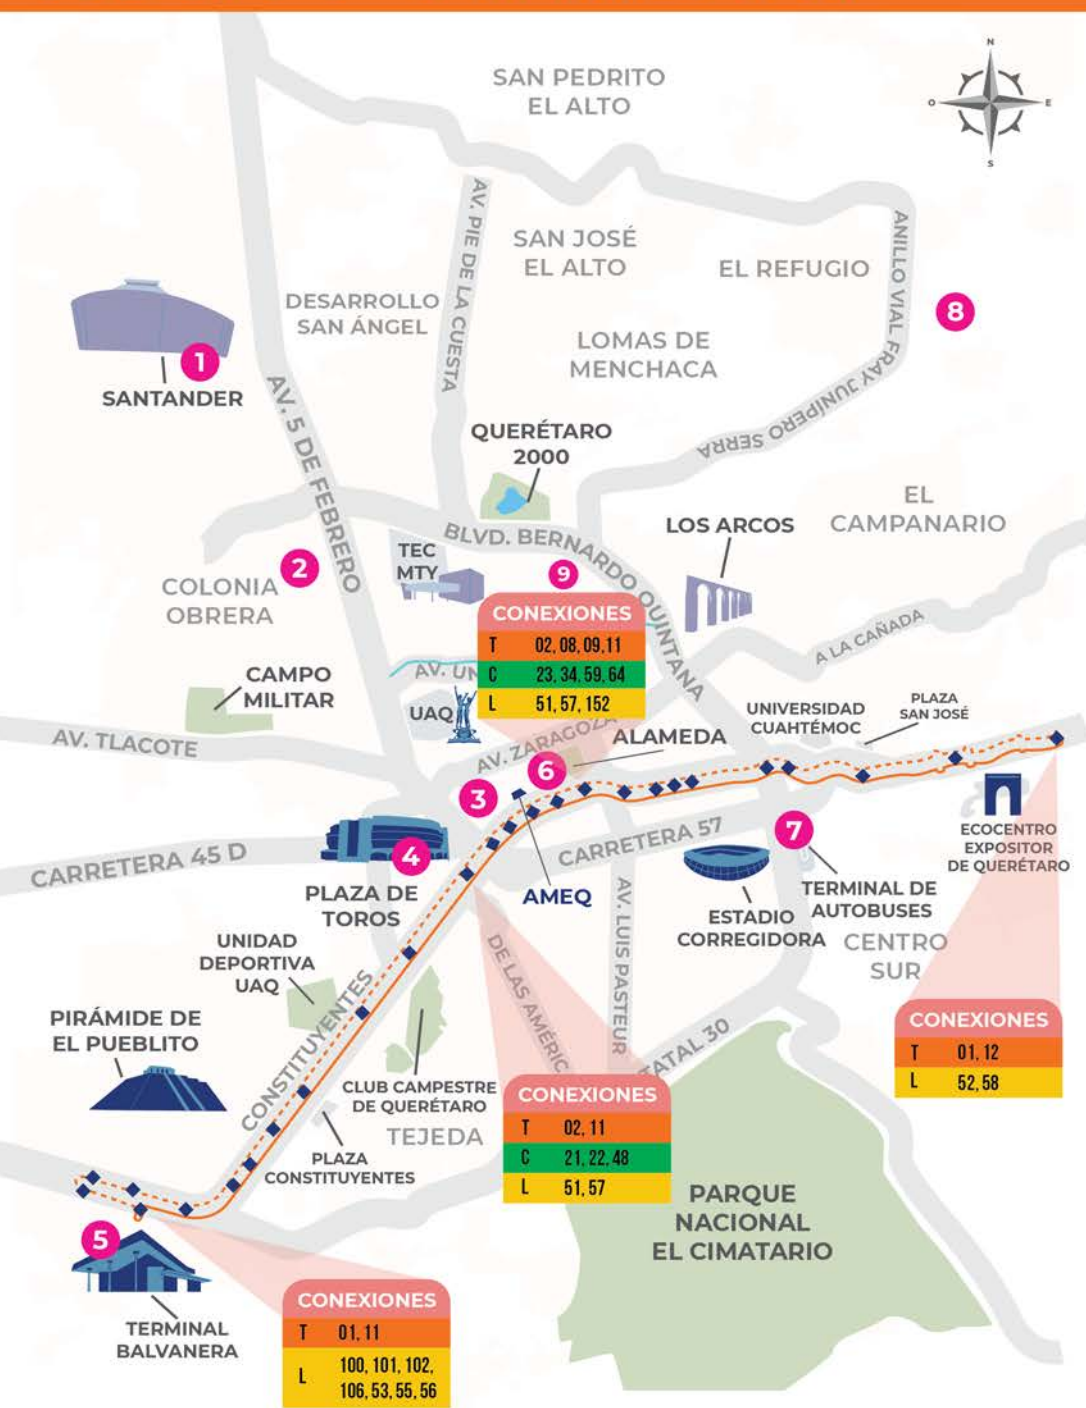

RUTAS

NARANJAS

Súbete al futuro

MAPA

RUTAS NARANJAS

RUTA T-01 ANTES E-01

NARANJA

T-01 TERMINAL BALVANERA EL MIRADOR

SANTA BÁRBARA

TEJEDA

JARDINES

MERCADO ESCOBEDO

CARRETAS

CUESTA BONITA

ZEN HOUSE

- RECORRIDO DE IDA
- RECORRIDO DE VUELTA
- PARADAS
- PUNTOS DE CONEXIÓN

PUNTOS DE CONEXIÓN

- 1 CORPORATIVO SANTANDER
- 2 COLONIA OBRERA
- 3 IMSS ZARAGOZA
- 4 PLAZA DE TOROS
- 5 TERMINAL BALVANERA
- 6 ALAMEDA
- 7 TERMINAL DE AUTOBUSES (TAQ)
- 8 LA PRADERA
- 9 PLAZA DEL PARQUE

- RECORRIDO DE IDA
- RECORRIDO DE VUELTA
- PARADAS
- PUNTOS DE CONEXIÓN

PUNTOS DE CONEXIÓN

- 2** COLONIA OBRERA
- 3** IMSS ZARAGOZA
- 4** PLAZA DE TOROS
- 6** ALAMEDA
- 7** TERMINAL DE AUTOBUSES (TAQ)
- 8** LA PRADERA
- 9** PLAZA DEL PARQUE