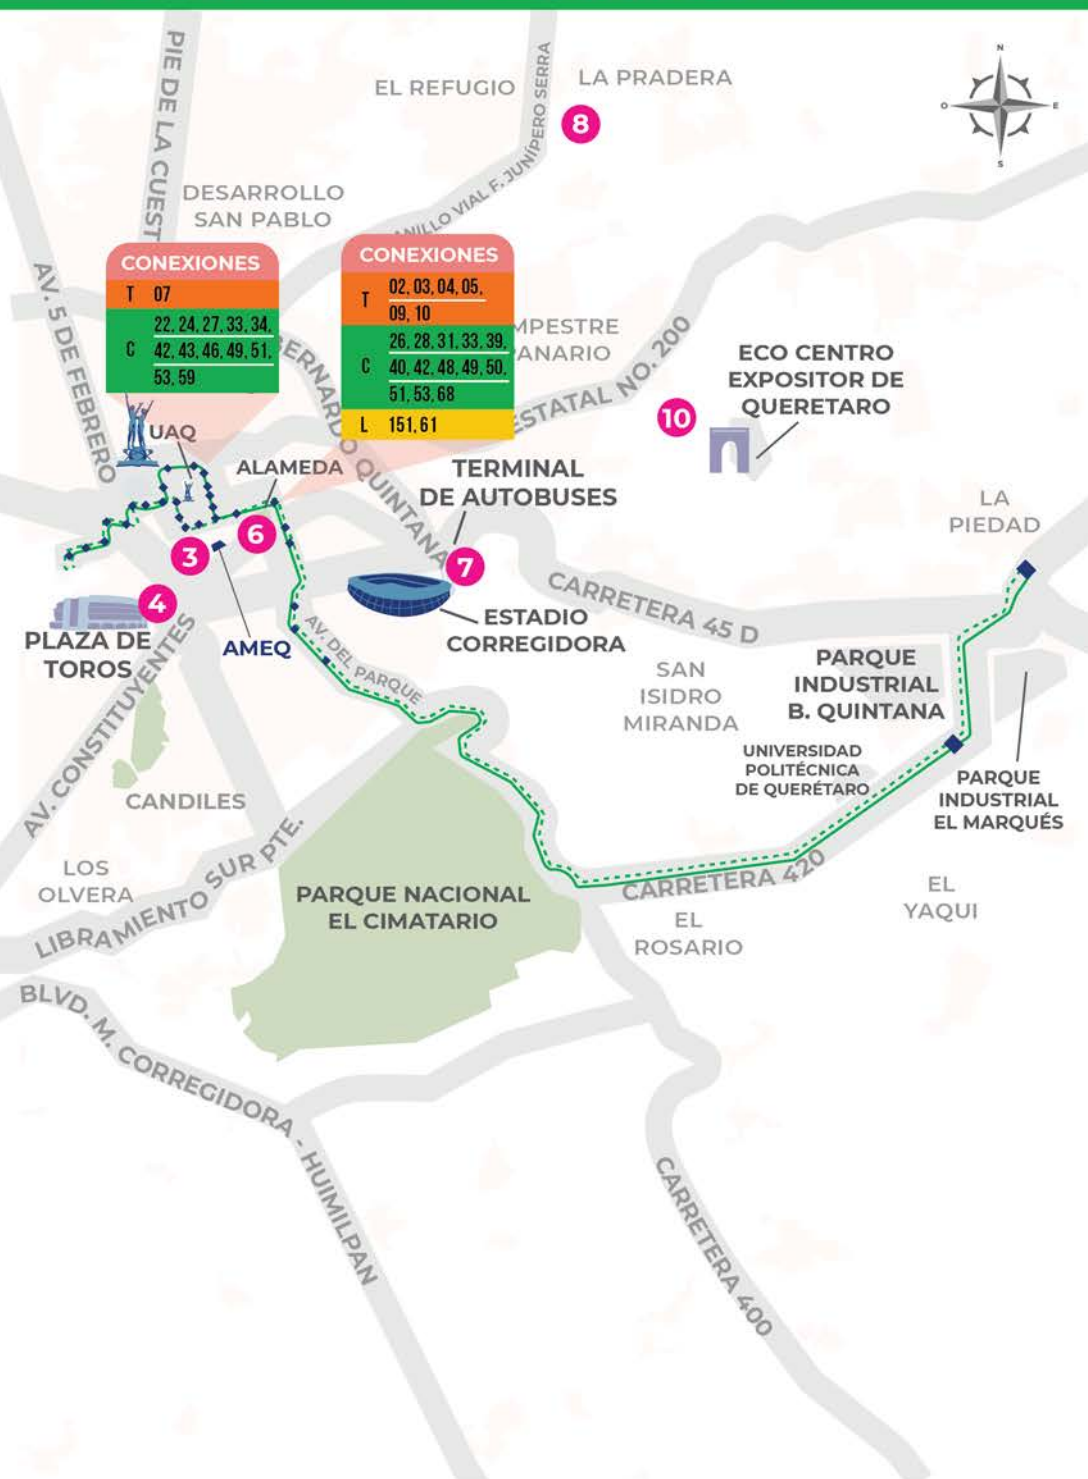

- PUNTOS DE CONEXIÓN**
- 1 CORPORATIVO SANTANDER
 - 2 COLONIA OBRERA
 - 3 IMSS ZARAGOZA
 - 4 PLAZA DE TOROS
 - 9 PLAZA DEL PARQUE
 - 12 TOLTECAS

ruta C-42 ANTES 122

VERDE

C-42 EJIDO MODELO LA PIEDAD

PROL. PINO SUÁREZ