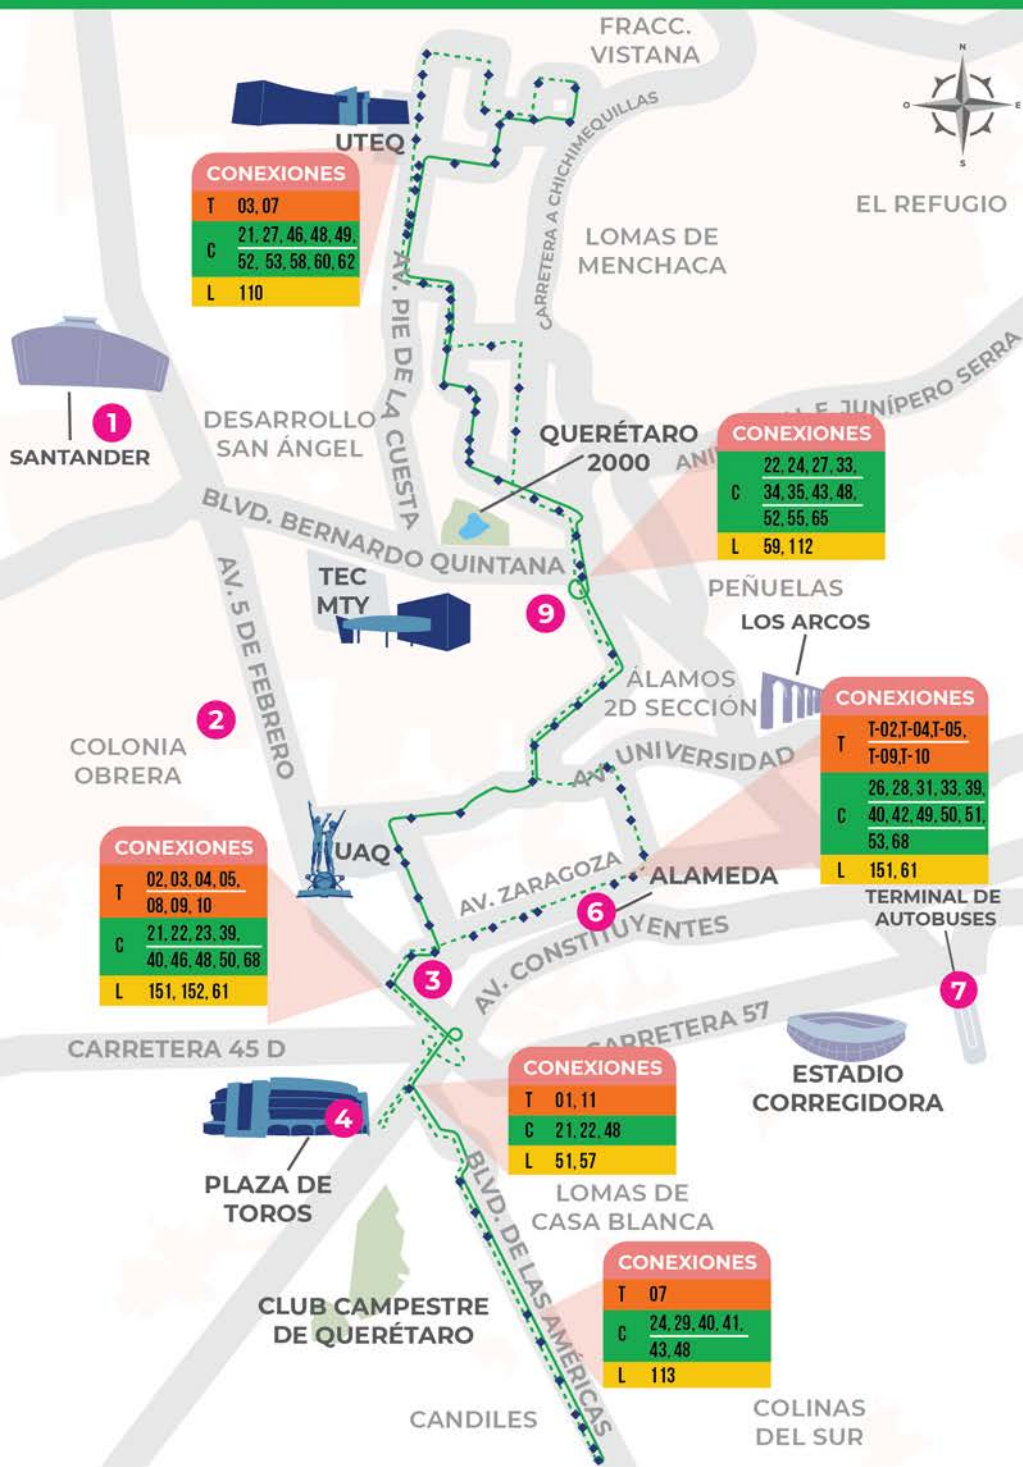

ruta C-48 ANTES 92

VERDE

C-48 BLVD. DE LAS AMÉRICAS FRACC. VISTANA

BLVD. DE LAS AMÉRICAS

AV. CONSTITUYENTES

AV. 5 DE FEBRERO

AV. ZARAGOZA

PROL. CORREGIDORA NTE

AV. PIE DE LA CUESTA

UTEQ

- RECORRIDO DE IDA
- RECORRIDO DE VUELTA
- PARADAS
- PUNTOS DE CONEXIÓN

PUNTOS DE CONEXIÓN

1. 1 CORPORATIVO SANTANDER
2. 2 COLONIA OBRERA
3. 3 IMSS ZARAGOZA
4. 4 PLAZA DE TOROS
5. 6 ALAMEDA
6. 7 TERMINAL DE AUTOBUSES (TAQ)
7. 9 PLAZA DEL PARQUE