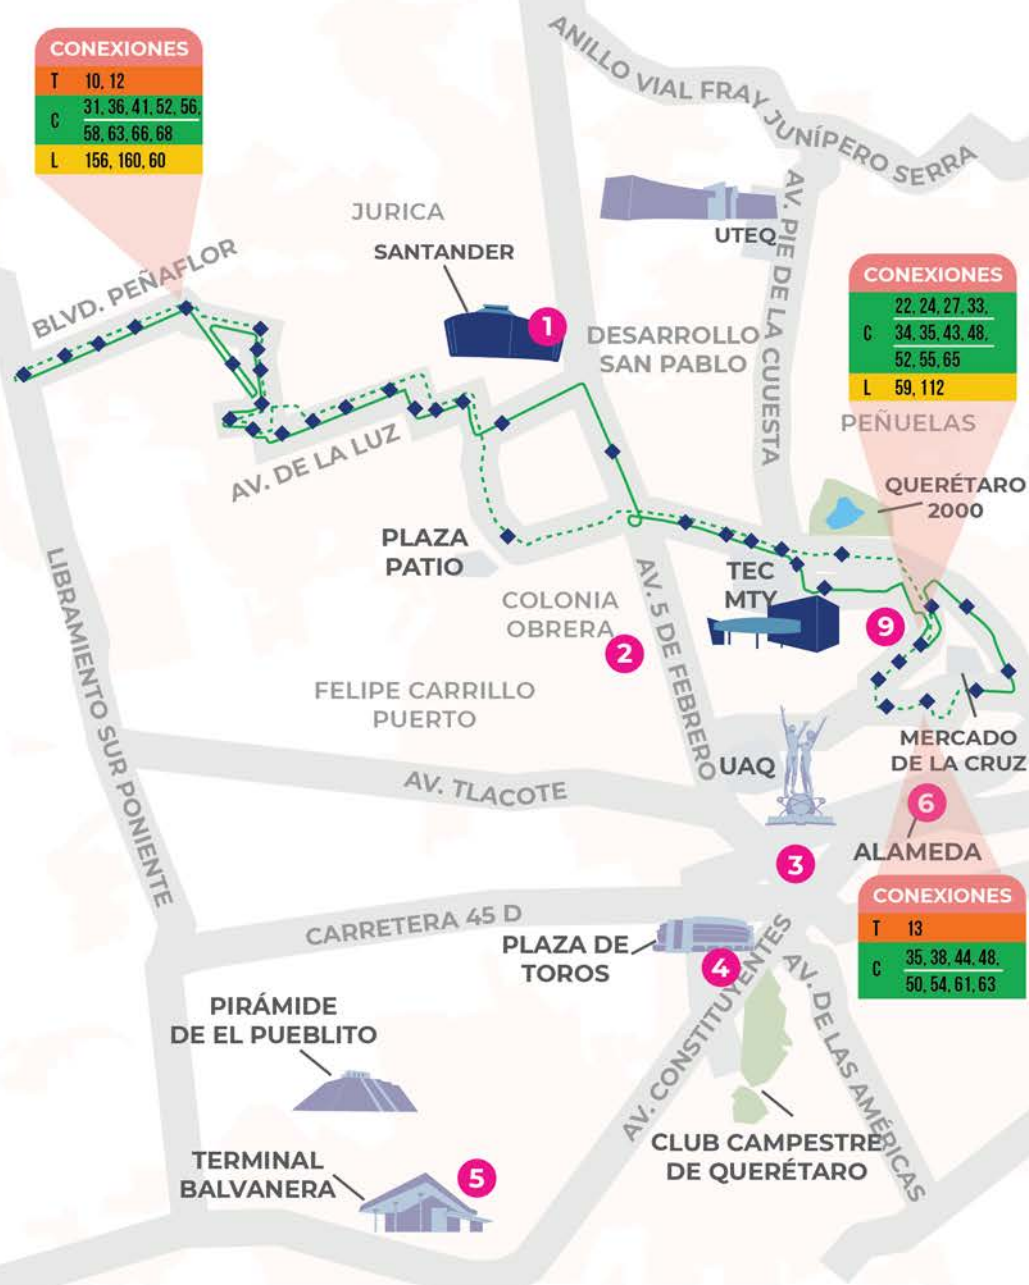

CONEXIONES	
T	10, 12
C	31, 36, 41, 52, 56, 58, 63, 66, 68
L	156, 160, 60

CONEXIONES	
	22, 24, 27, 33,
C	34, 35, 43, 48, 52, 55, 65
L	59, 112

CONEXIONES	
T	13
C	35, 38, 44, 48, 50, 54, 61, 63

C-63 CIUDAD DEL SOL MERCADO DE LA CRUZ	
MERCADO DE LA CRUZ	
BLVD. BERNARDO QUINTANA	
AV. 5 DE FEBRERO	
ACCESO 4	
AV. DE LA LUZ	
BLVRD. PEÑA FLOR	
LIB. NORPONIENTE	

	RECORRIDO DE IDA
	RECORRIDO DE VUELTA
	PARADAS
	PUNTOS DE CONEXIÓN

PUNTOS DE CONEXIÓN	
1	CORPORATIVO SANTANDER
2	COLONIA OBRERA
3	IMSS ZARAGOZA
4	PLAZA DE TOROS
5	TERMINAL BALVANERA
6	ALAMEDA
9	PLAZA DEL PARQUE