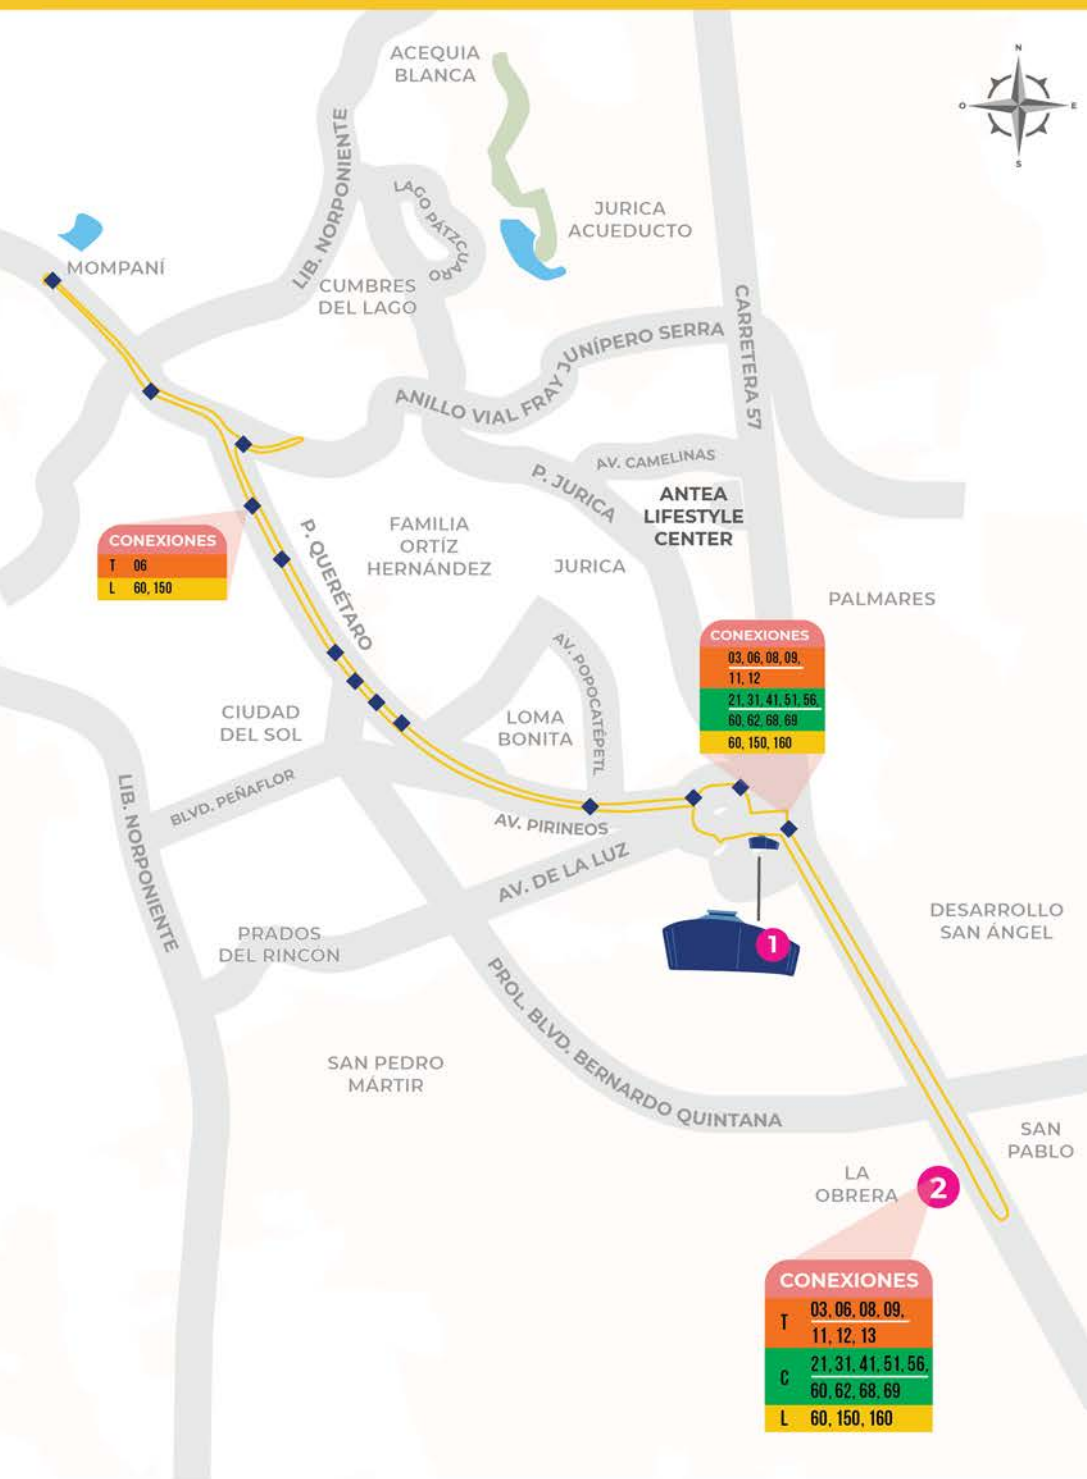

AMARILLA

L-150 MOMPANI LA OBRERA

MOMPANÍ

P. QUERÉTARO

LOMA BONITA

AV. PIRINEOS

SANTANDER

- RECORRIDO DE IDA
- ⋯ RECORRIDO DE VUELTA
- ◆ PARADAS
- PUNTOS DE CONEXIÓN