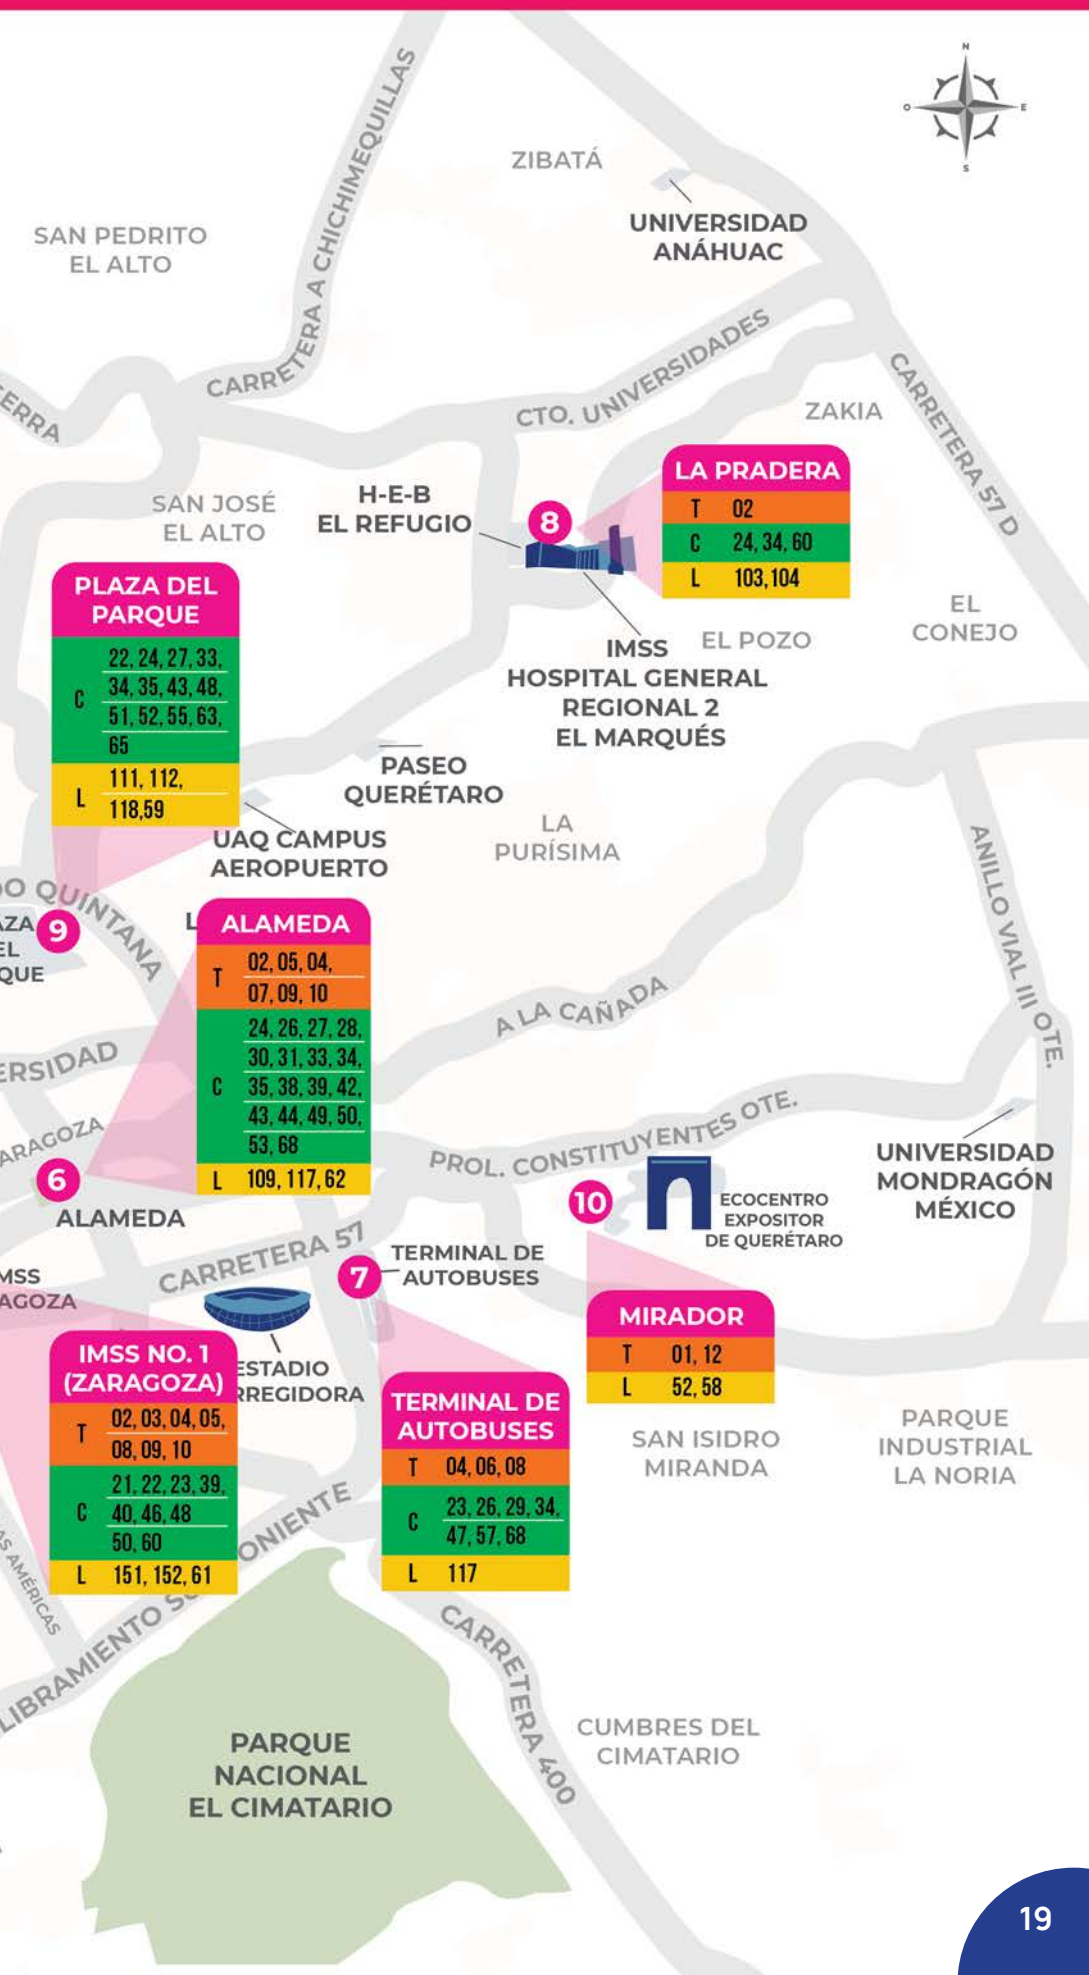

PRINCIPALES PUNTOS

DE CONEXIÓN

MEGA MAPA

C

D

sa Jáuregui

-  RUTAS NARANJAS
-  RUTAS VERDES
-  RUTAS AMARILLAS
-  PUNTOS DE CONEXIÓN

Santa Rosa Jáuregui