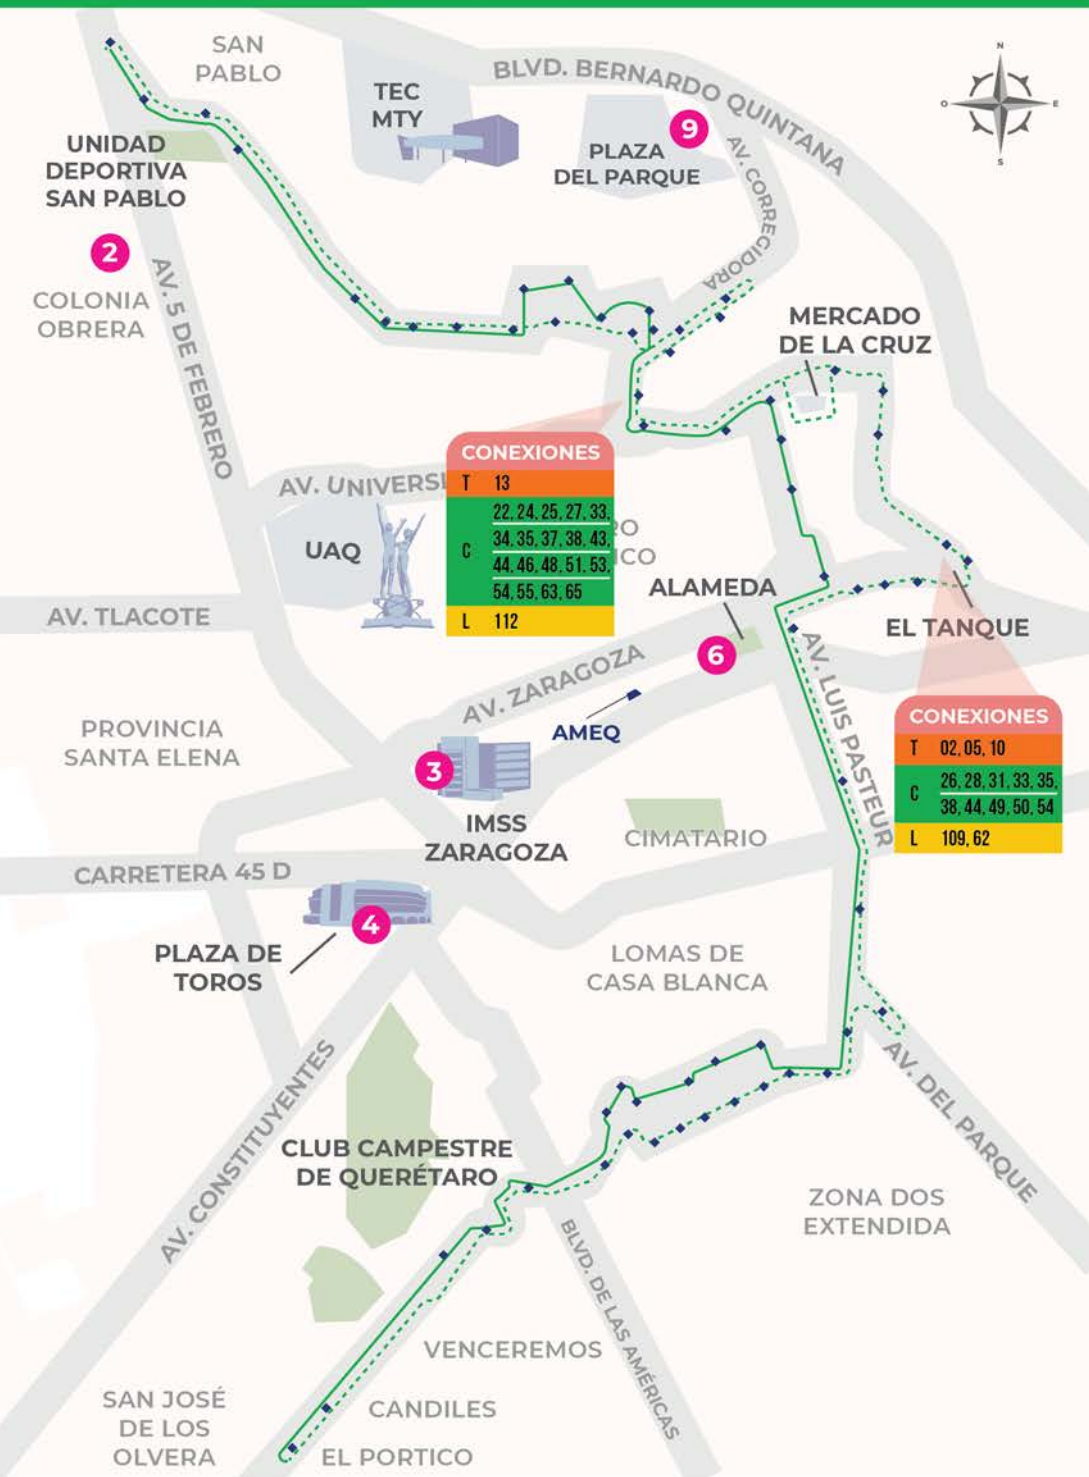

ruta C-44 ANTES 14

VERDE

CONEXIONES	
T	13
C	22, 24, 25, 27, 33, 34, 35, 37, 38, 43, 44, 46, 48, 51, 53, 54, 55, 63, 65
L	112

CONEXIONES	
T	02, 05, 10
C	26, 28, 31, 33, 35, 38, 44, 49, 50, 54
L	109, 62

C-44 SAN PABLO EL PÓRTICO

- AV. CHABACANO
- AV. 22
- AV. LUIS PASTEUR
- AV. ZARAGOZA
- AV. UNIVERSIDAD
- AV. SAN ROQUE
- C. CAMINO REAL

- RECORRIDO DE IDA
- RECORRIDO DE VUELTA
- PARADAS
- PUNTOS DE CONEXIÓN

PUNTOS DE CONEXIÓN

- **2** COLONIA OBRERA
- **3** IMSS ZARAGOZA
- **4** PLAZA DE TOROS
- **6** ALAMEDA
- **9** PLAZA DEL PARQUE