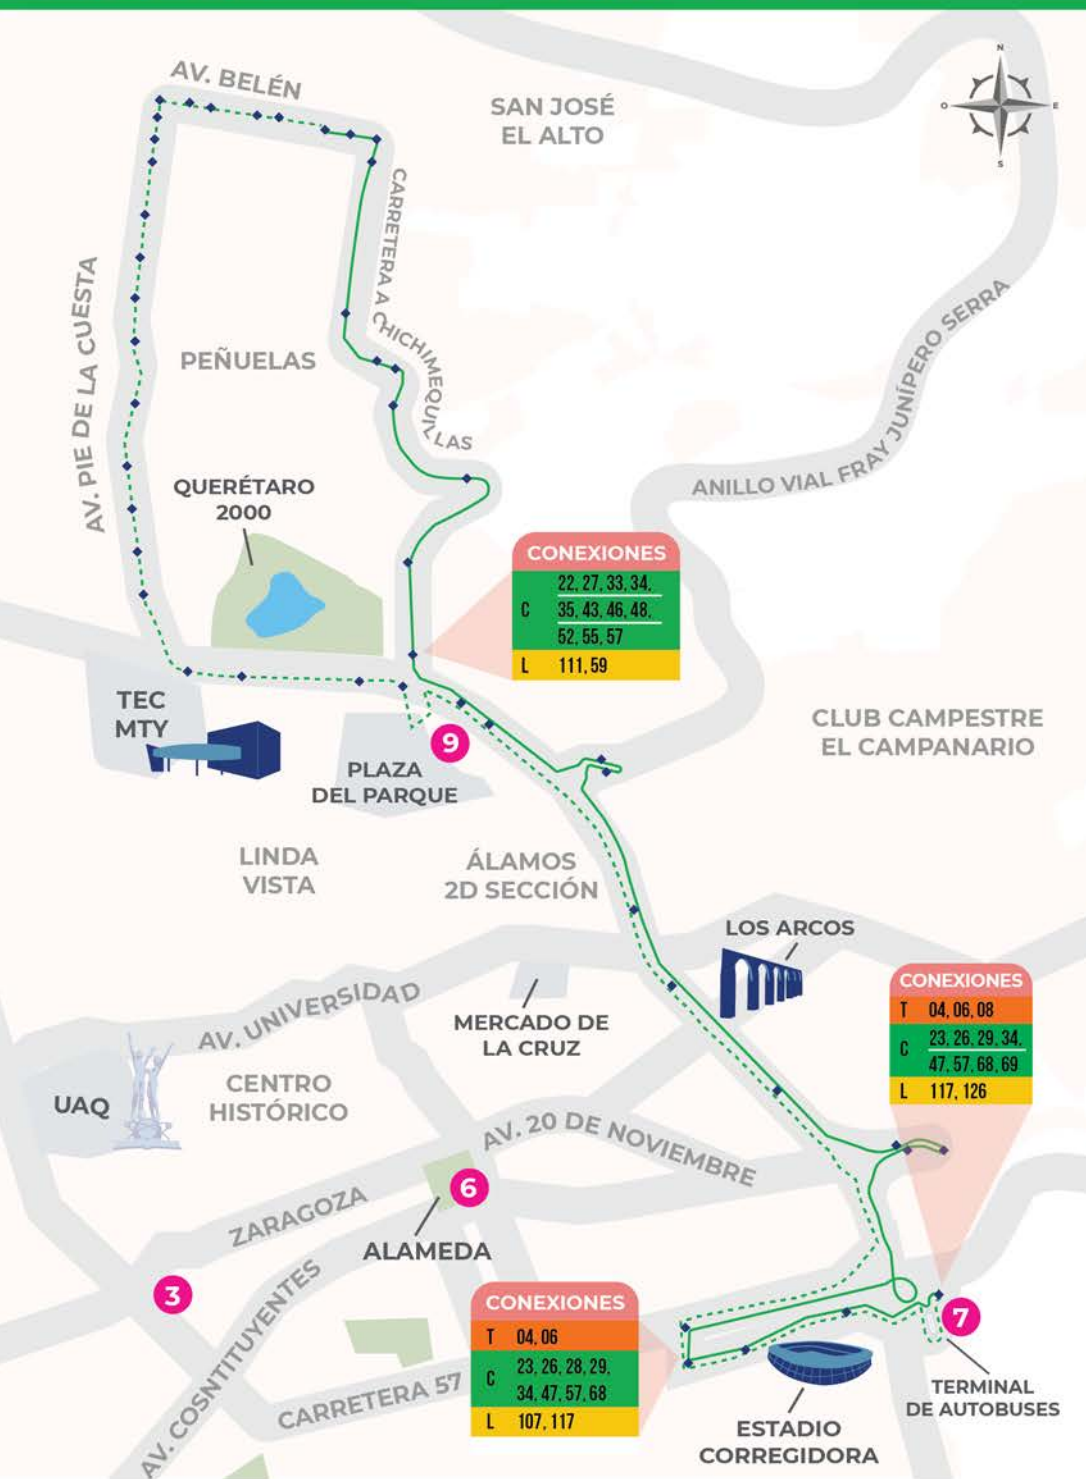

ruta C-57 ANTES 88

VERDE

CONEXIONES	
	22, 27, 33, 34,
C	35, 43, 46, 48,
	52, 55, 57
L	111, 59

CONEXIONES	
T	04, 06, 08
C	23, 26, 29, 34,
	47, 57, 68, 69
L	117, 126

CONEXIONES	
T	04, 06
C	23, 26, 28, 29,
	34, 47, 57, 68
L	107, 117

C-57 TERMINAL DE AUTOBUSES SAN PEDRITO PEÑUELAS

TERMINAL DE AUTOBUSES (TAQ)
CARRETERA 57
BLVD. BERNARDO QUINTANA
PROL. CORREGIDORA NTE.
CARRETERA A CHICHIMEQUILLAS
ESTATAL NÚM. 540
AV. BELÉN
AV. PIE DE LA CUESTA

- RECORRIDO DE IDA
- RECORRIDO DE VUELTA
- PARADAS
- PUNTOS DE CONEXIÓN

PUNTOS DE CONEXIÓN

- 3 IMSS ZARAGOZA
- 6 ALAMEDA
- 7 TERMINAL DE AUTOBUSES (TAQ)
- 9 PLAZA DEL PARQUE