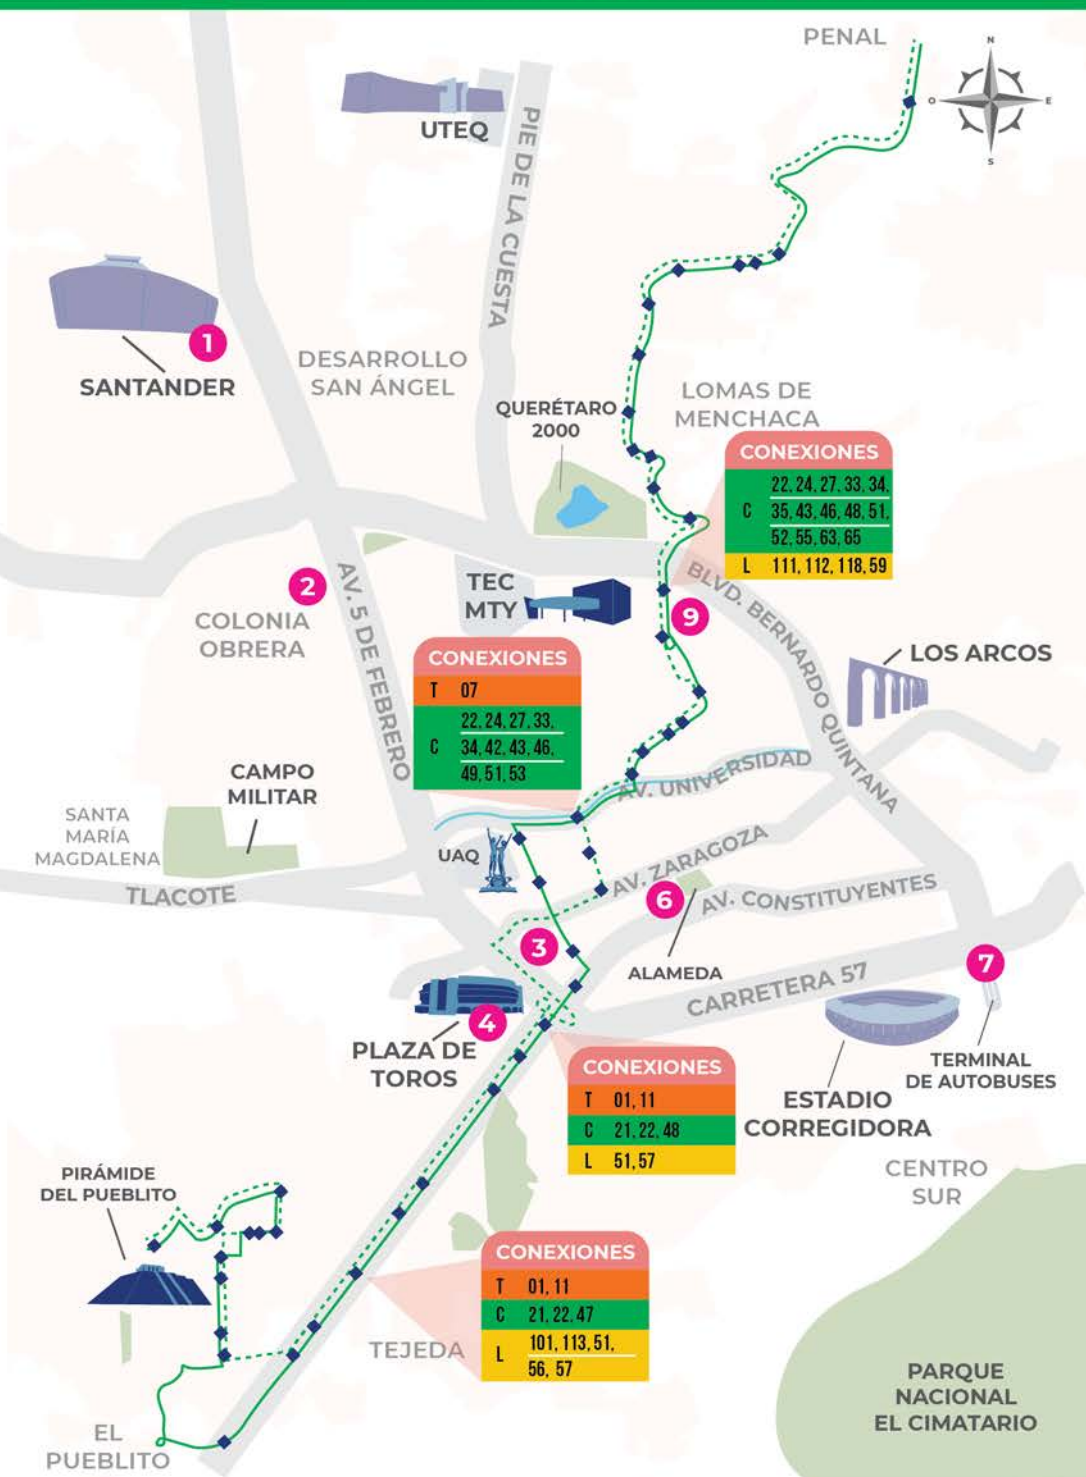

ruta C-22 ANTES L04

VERDE

CONEXIONES

T	22, 24, 27, 33, 34
C	35, 43, 46, 48, 51, 52, 55, 63, 65
L	111, 112, 118, 59

CONEXIONES

T	07
C	22, 24, 27, 33, 34, 42, 43, 46, 49, 51, 53

CONEXIONES

T	01, 11
C	21, 22, 48
L	51, 57

CONEXIONES

T	01, 11
C	21, 22, 47
L	101, 113, 51, 56, 57

C-22 FRACC. SANTUARIOS PENAL

EL PUEBLITO
TEJEDA
CANDILES
LA PIEDAD
UNIVERSIDAD
PEÑUELAS
LOMAS DE MENCHACA

— RECORRIDO DE IDA
- - - RECORRIDO DE VUELTA
◆ PARADAS
● PUNTOS DE CONEXIÓN

PUNTOS DE CONEXIÓN

1	CORPORATIVO SANTANDER
2	COLONIA OBRERA
3	IMSS ZARAGOZA
4	PLAZA DE TOROS
6	ALAMEDA
7	TERMINAL DE AUTOBUSES (TAQ)
9	PLAZA DEL PARQUE