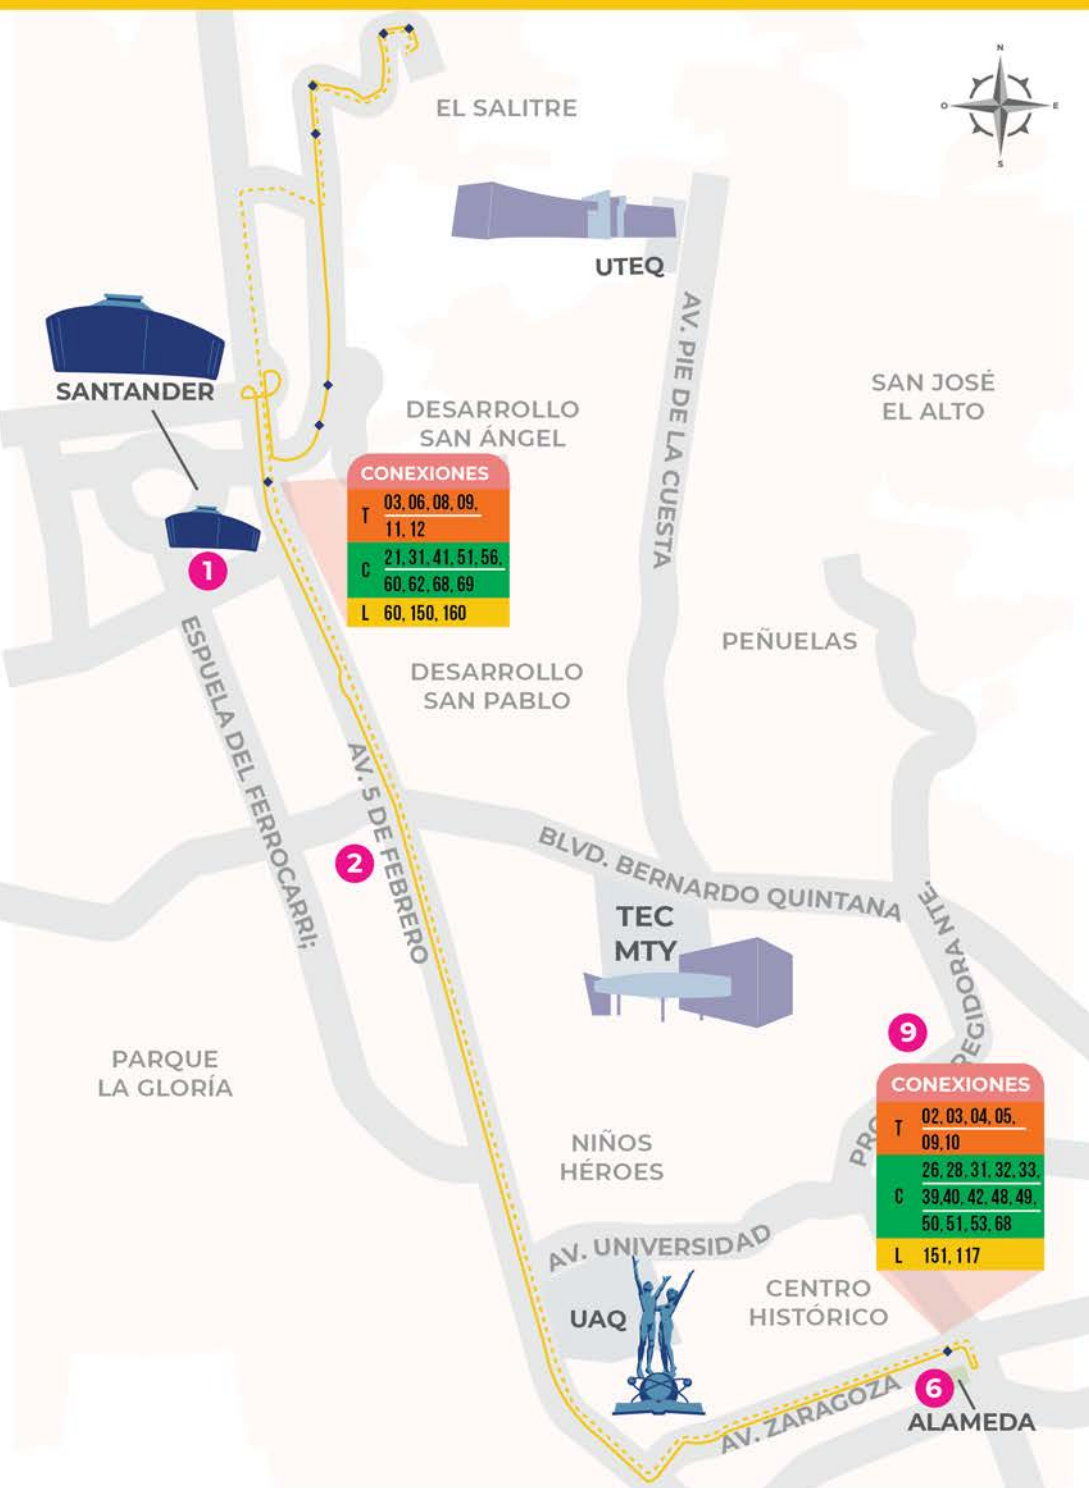

- RECORRIDO DE IDA
- RECORRIDO DE VUELTA
- PARADAS
- PUNTOS DE CONEXIÓN

PUNTOS DE CONEXIÓN

- 6** ALAMEDA
- 7** TERMINAL DE AUTOBUSES (TAQ)

RUTA L-118 NUEVA

AMARILLA

CONEXIONES

T	03, 06, 08, 09, 11, 12
C	21, 31, 41, 51, 56, 60, 62, 68, 69
L	60, 150, 160