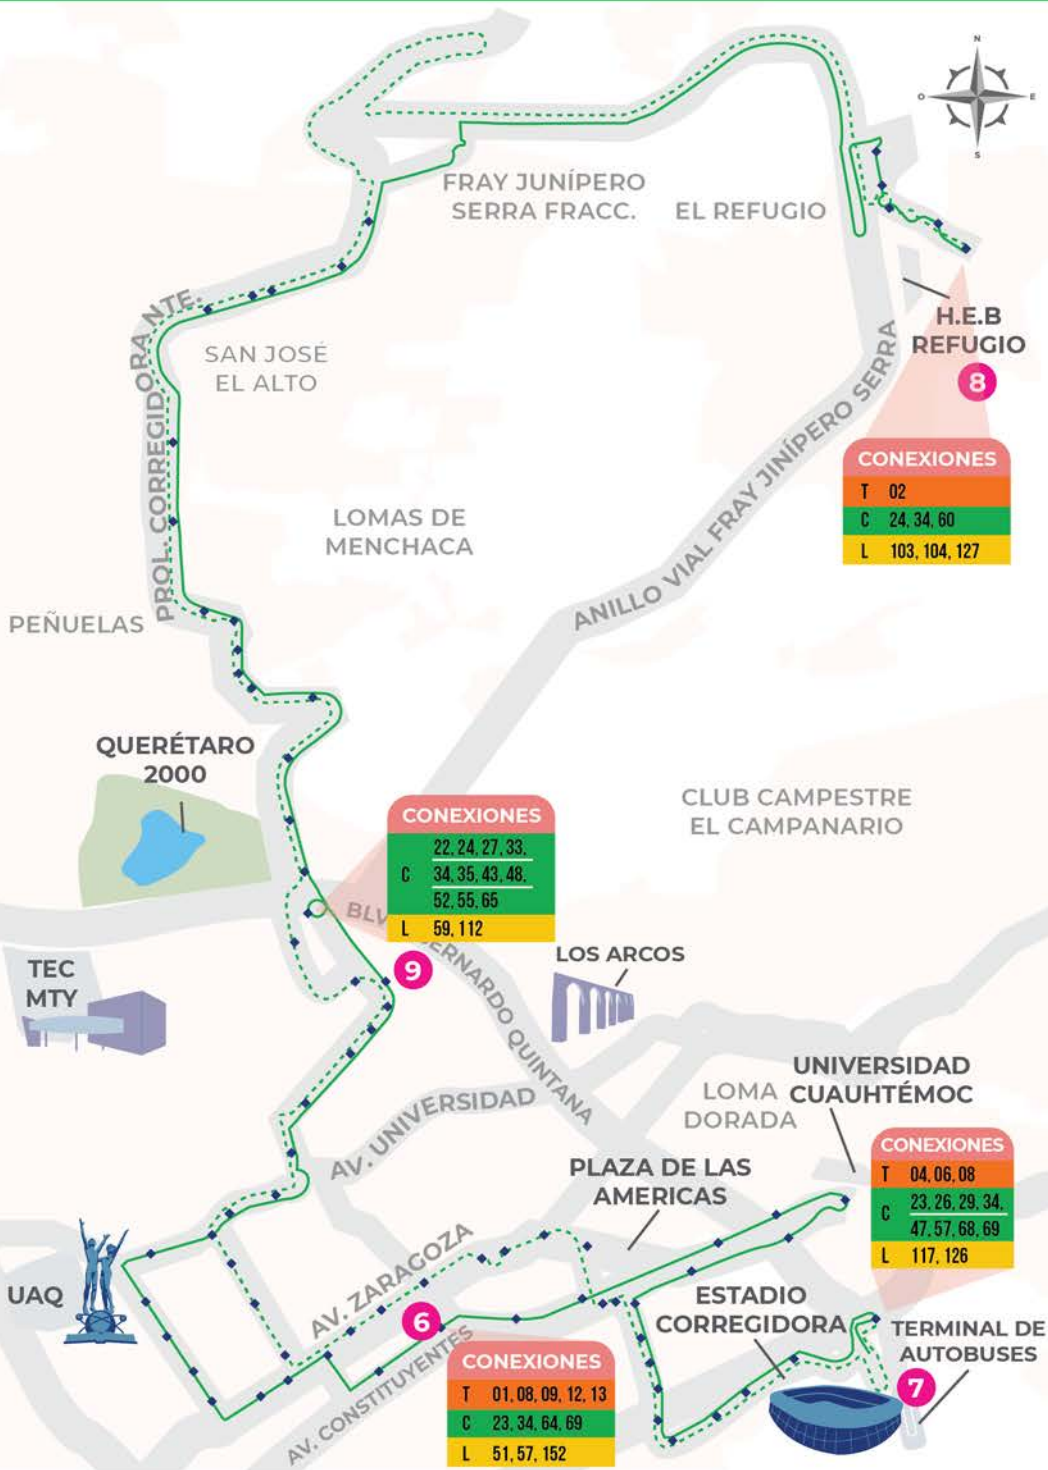

ruta C-34 ANTES 19

VERDE

C-34 TERMINAL DE AUTOBUSES LA PRADERA

TERMINAL DE AUTOBUSES TAQ

PLAZA LAS AMERICAS

ZARAGOZA

UAQ

PROL. CORREGIDORA NTE.

EL REFUGIO

AV. CIERVO

- RECORRIDO DE IDA
- - - RECORRIDO DE VUELTA
- PARADAS
- PUNTOS DE CONEXIÓN

PUNTOS DE CONEXIÓN

- 6 ALAMEDA
- 7 TERMINAL DE AUTOBUSES (TAQ)
- 8 LA PRADERA
- 9 PLAZA DEL PARQUE