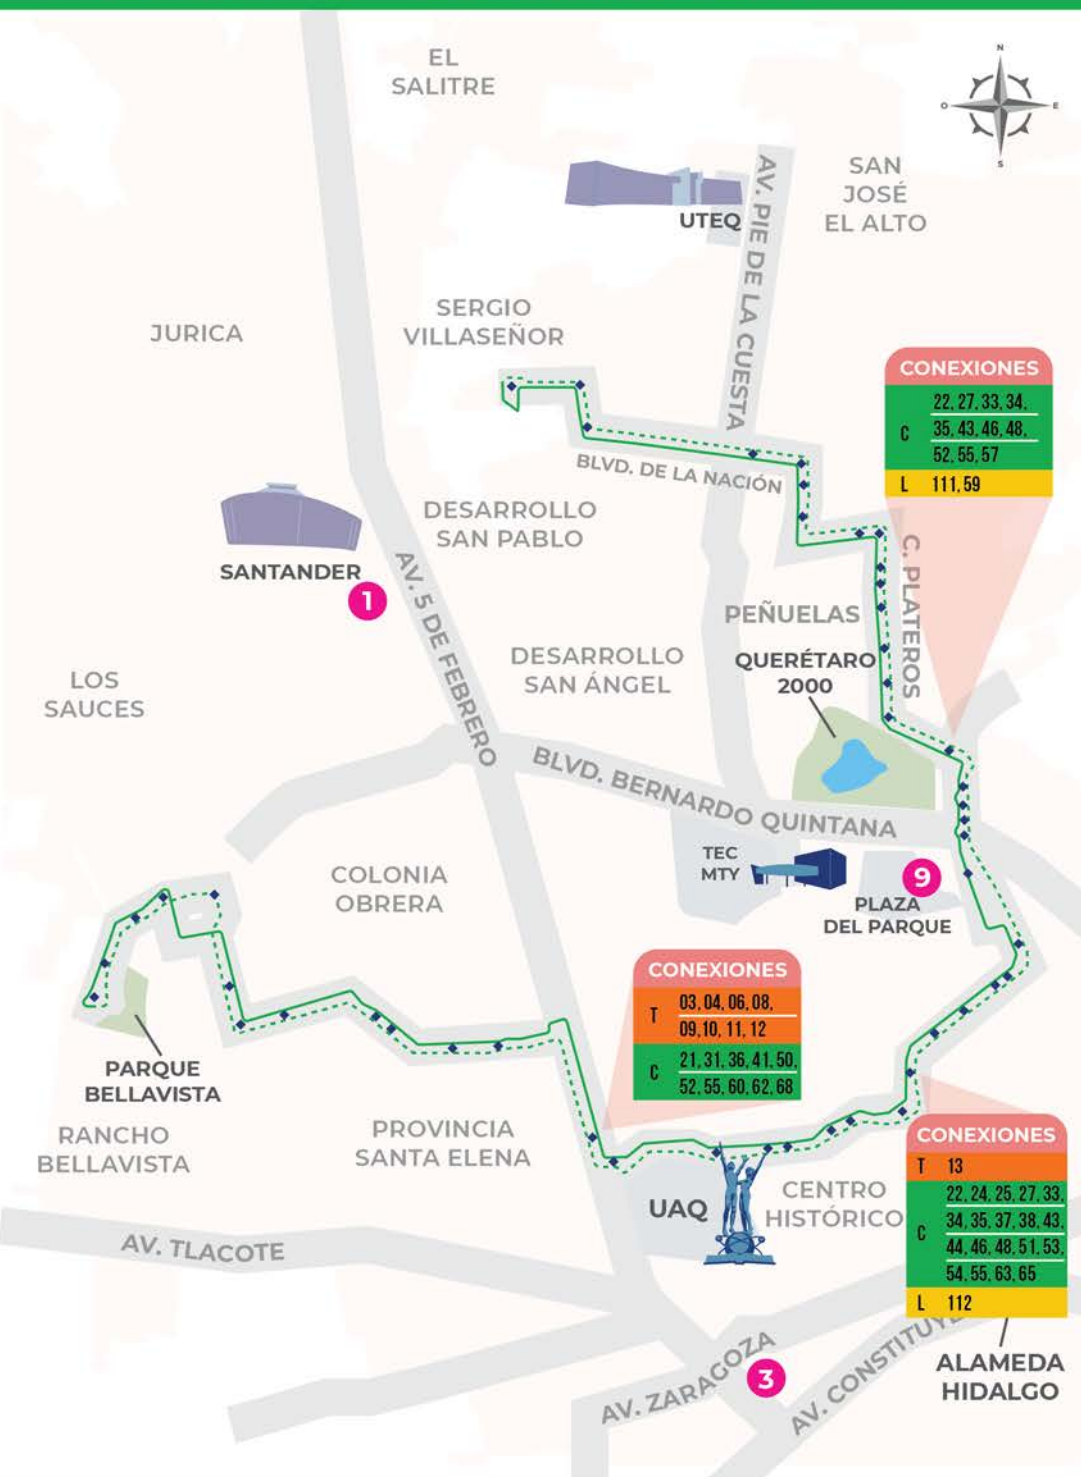

- RECORRIDO DE IDA
- RECORRIDO DE VUELTA
- PARADAS
- PUNTOS DE CONEXIÓN

PUNTOS DE CONEXIÓN

- 3** IMSS ZARAGOZA
- 6** ALAMEDA
- 9** PLAZA DEL PARQUE

ruta C-55 ANTES 83

VERDE

CONEXIONES

	22, 27, 33, 34,
C	35, 43, 46, 48,
	52, 55, 57
L	111, 59