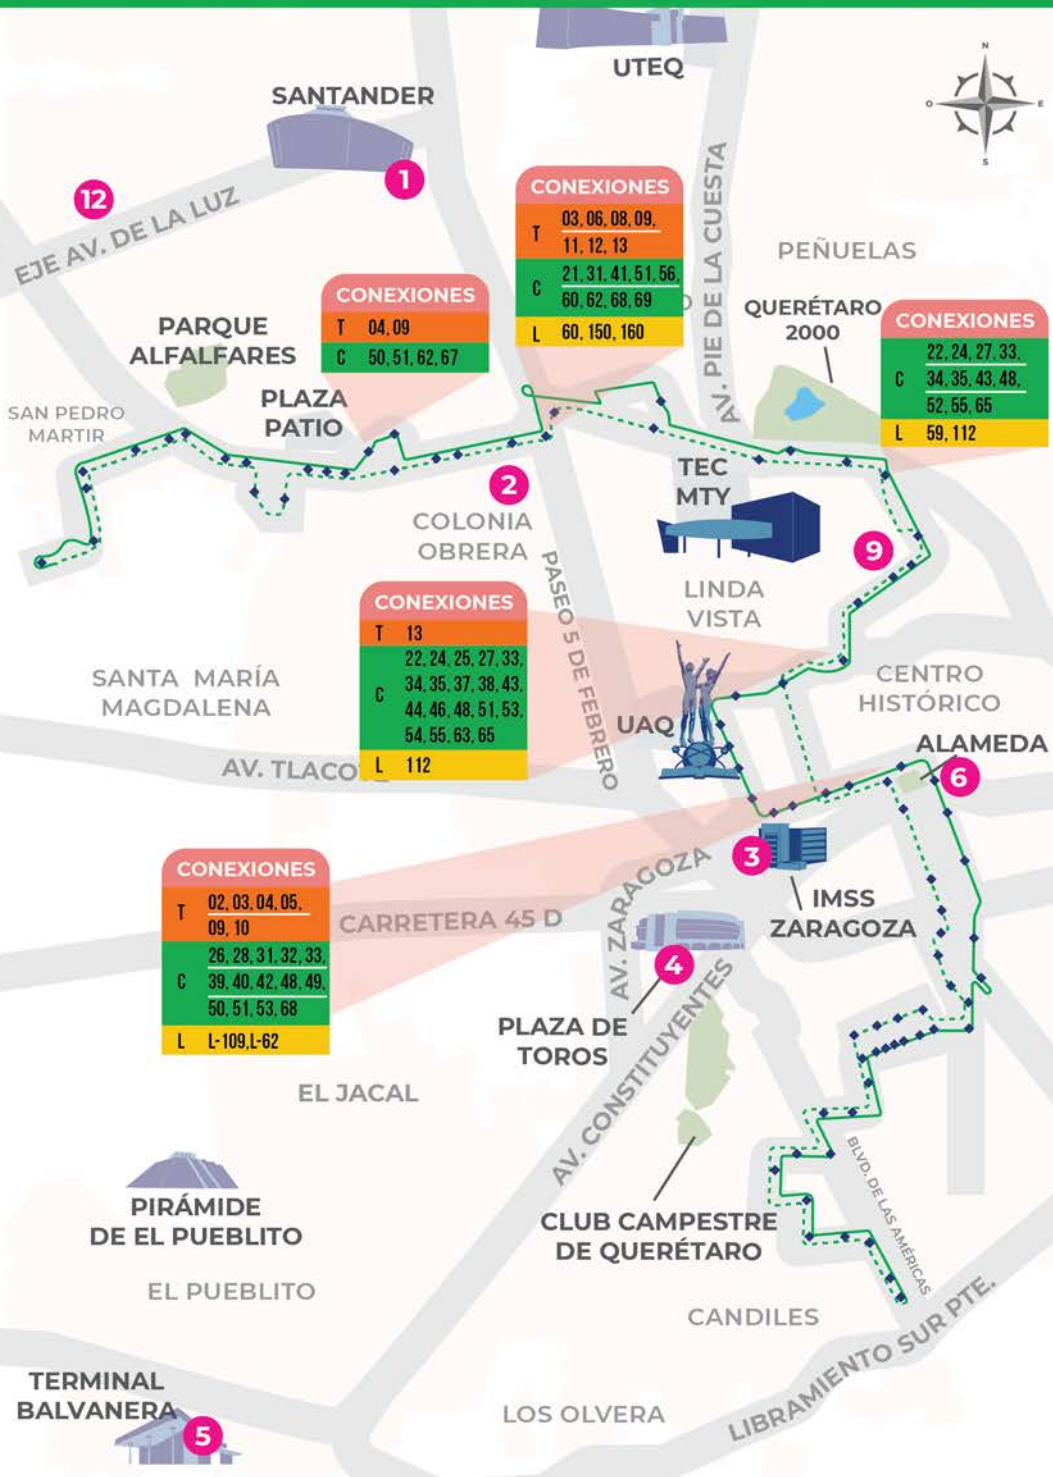

- PUNTOS DE CONEXIÓN**
- 1 CORPORATIVO SANTANDER
 - 2 COLONIA OBRERA
 - 3 IMSS ZARAGOZA
 - 4 PLAZA DE TOROS
 - 9 PLAZA DEL PARQUE
 - 12 TOLTECAS

ruta C-51 ANTES 51

VERDE

CONEXIONES

T	04, 09
C	50, 51, 62, 67