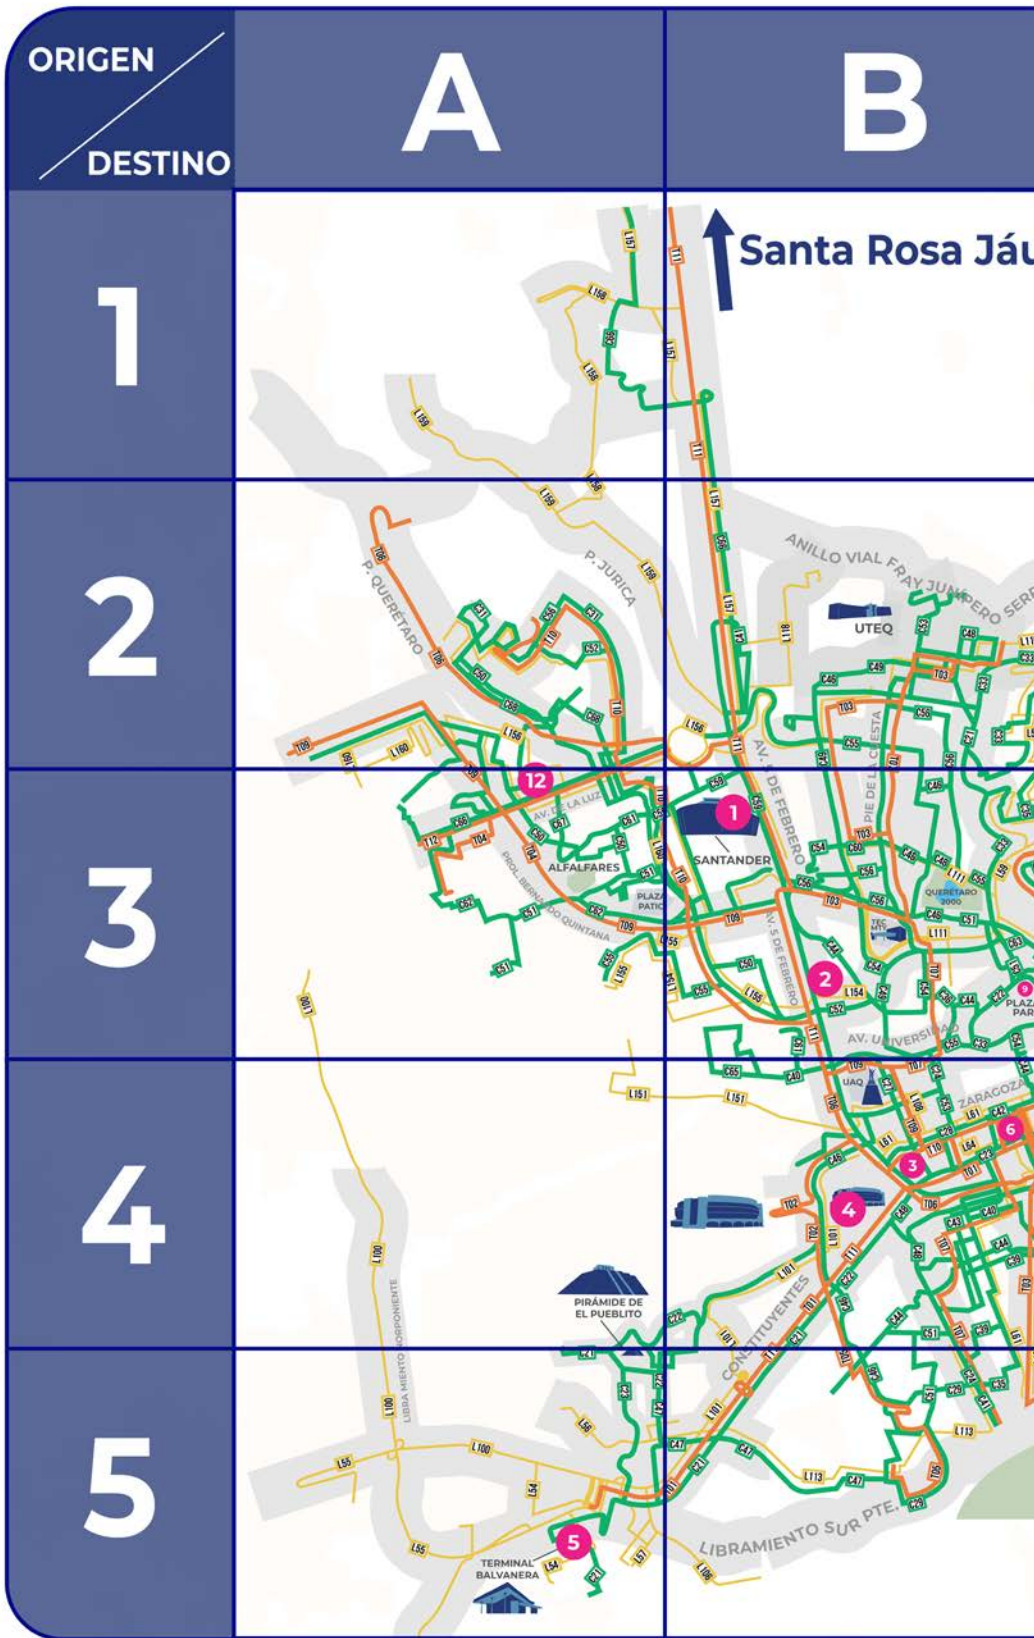

PRINCIPALES PUNTOS

DE CONEXIÓN

MEGA MAPA

C

D

sa Jáuregui

-  RUTAS NARANJAS
-  RUTAS VERDES
-  RUTAS AMARILLAS
-  PUNTOS DE CONEXIÓN

Santa Rosa Jáuregui