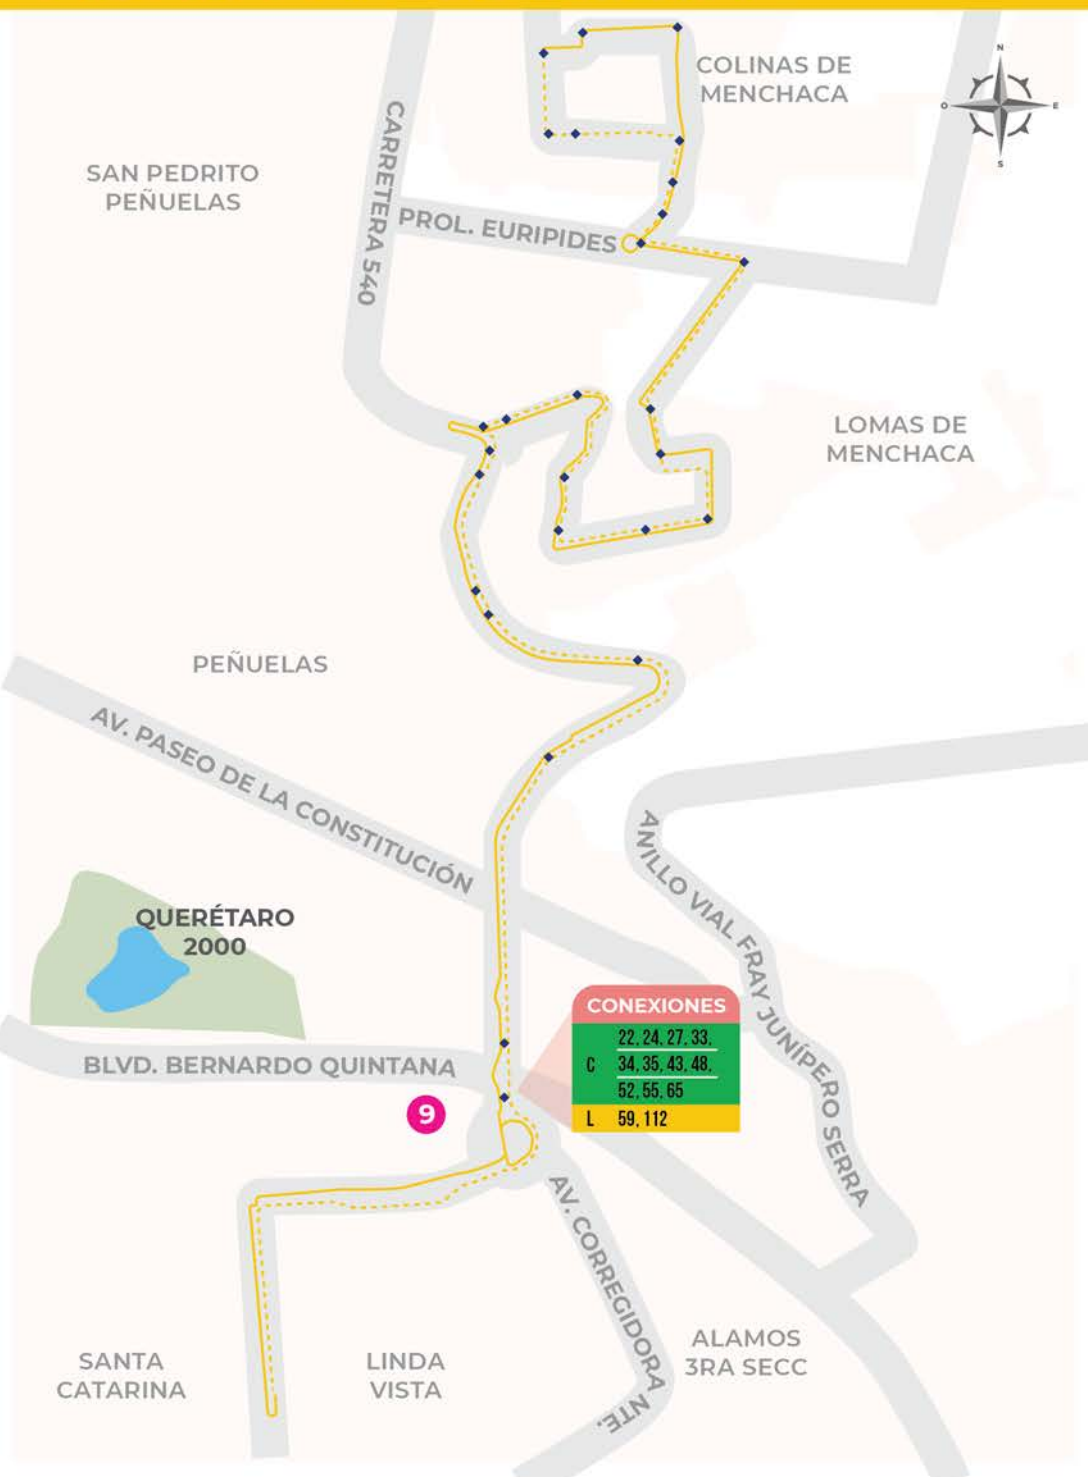

ruta L-59 nueva

AMARILLA

L-59 COLINAS DE MENCHACA LINDA VISTA

18 DE JULIO

PROL. EURIPIDES

RÍO ATOYAC

C. RÍO CAZONOS

RÍO HONDO

AV. CORREGIDORA NTE.

EPIGENIO GONZÁLEZ

- RECORRIDO DE IDA
- - - RECORRIDO DE VUELTA
- PARADAS
- PUNTOS DE CONEXIÓN

PUNTOS DE CONEXIÓN

9 PLAZA DEL PARQUE