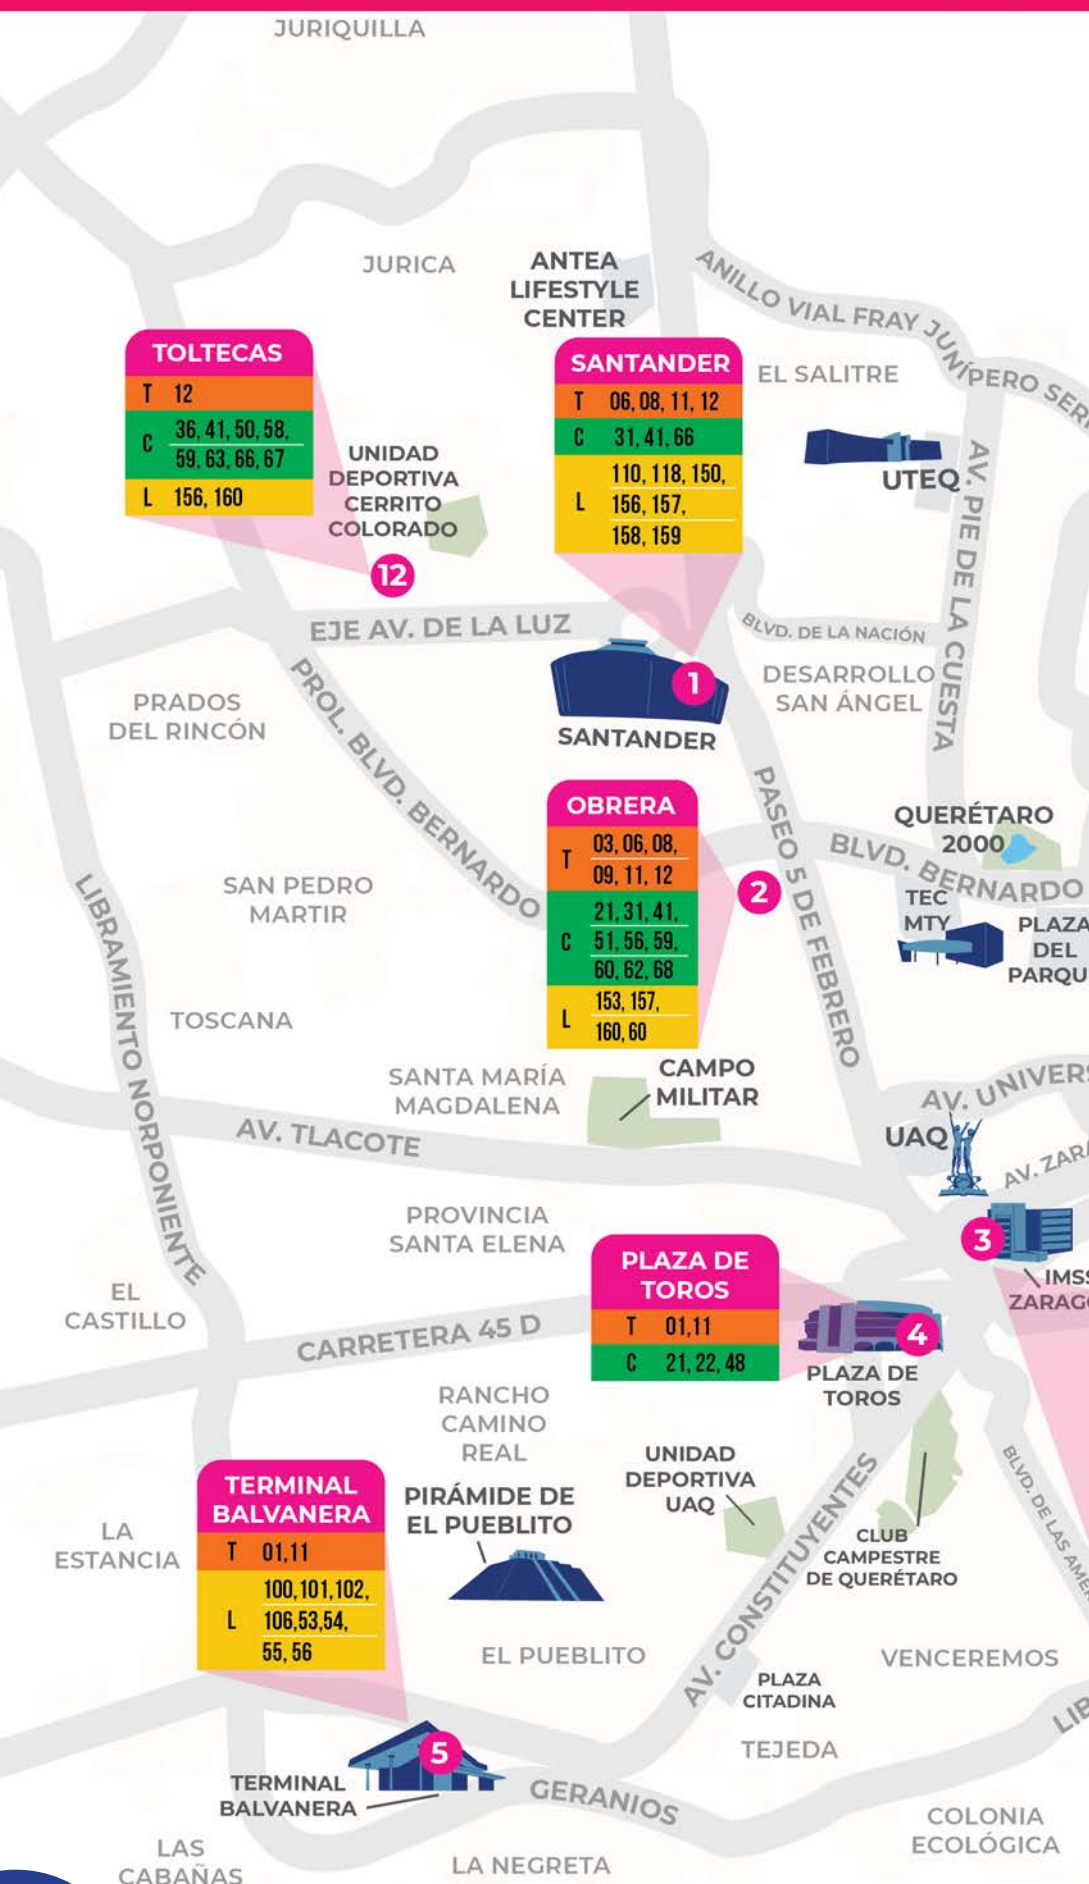

PRINCIPALES PUNTOS

DE CONEXIÓN

MEGA MAPA

C

D

sa Jáuregui

-  RUTAS NARANJAS
-  RUTAS VERDES
-  RUTAS AMARILLAS
-  PUNTOS DE CONEXIÓN

Santa Rosa Jáuregui