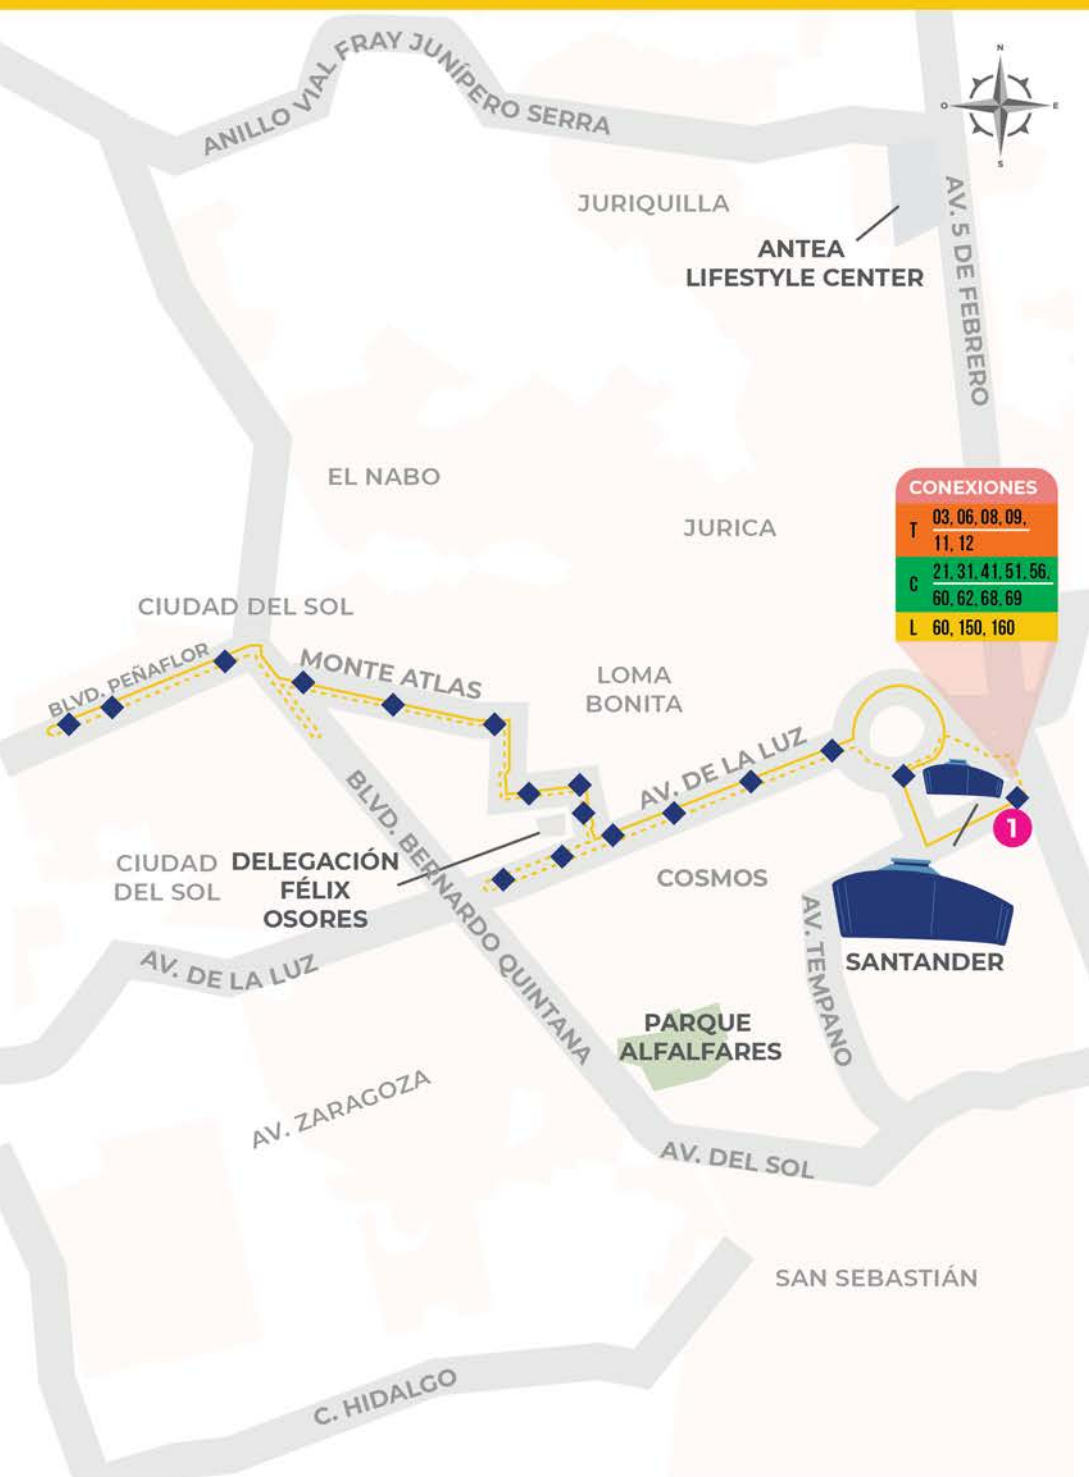

- RECORRIDO DE IDA
- - - RECORRIDO DE VUELTA
- ◆ PARADAS
- PUNTOS DE CONEXIÓN

PUNTOS DE CONEXIÓN

2 LA OBRERA

RUTA L-156 ANTES 21

AMARILLA

CONEXIONES	
T	03, 06, 08, 09, 11, 12
C	21, 31, 41, 51, 56, 60, 62, 68, 69
L	60, 150, 160