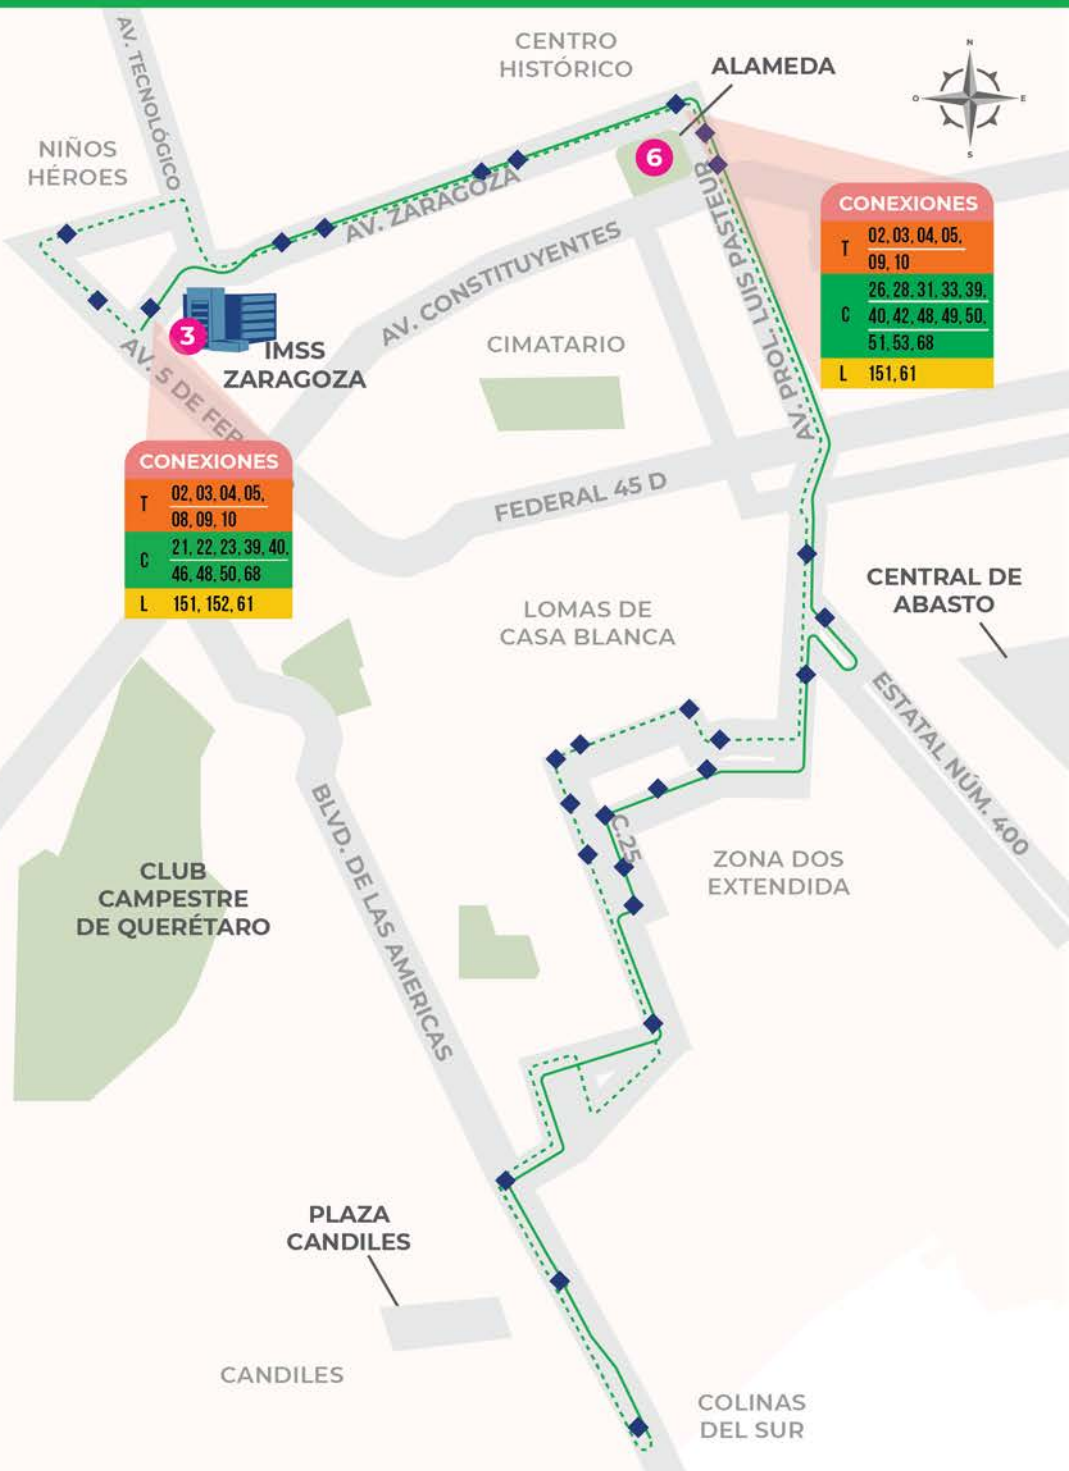

- RECORRIDO DE IDA
- RECORRIDO DE VUELTA
- PARADAS
- PUNTOS DE CONEXIÓN

PUNTOS DE CONEXIÓN

- 6 ALAMEDA
- 9 PLAZA DEL PARQUE

ruta C-39 ANTES 54

VERDE

CONEXIONES

T	02, 03, 04, 05, 08, 09, 10
C	21, 22, 23, 39, 40, 46, 48, 50, 68
L	151, 152, 61