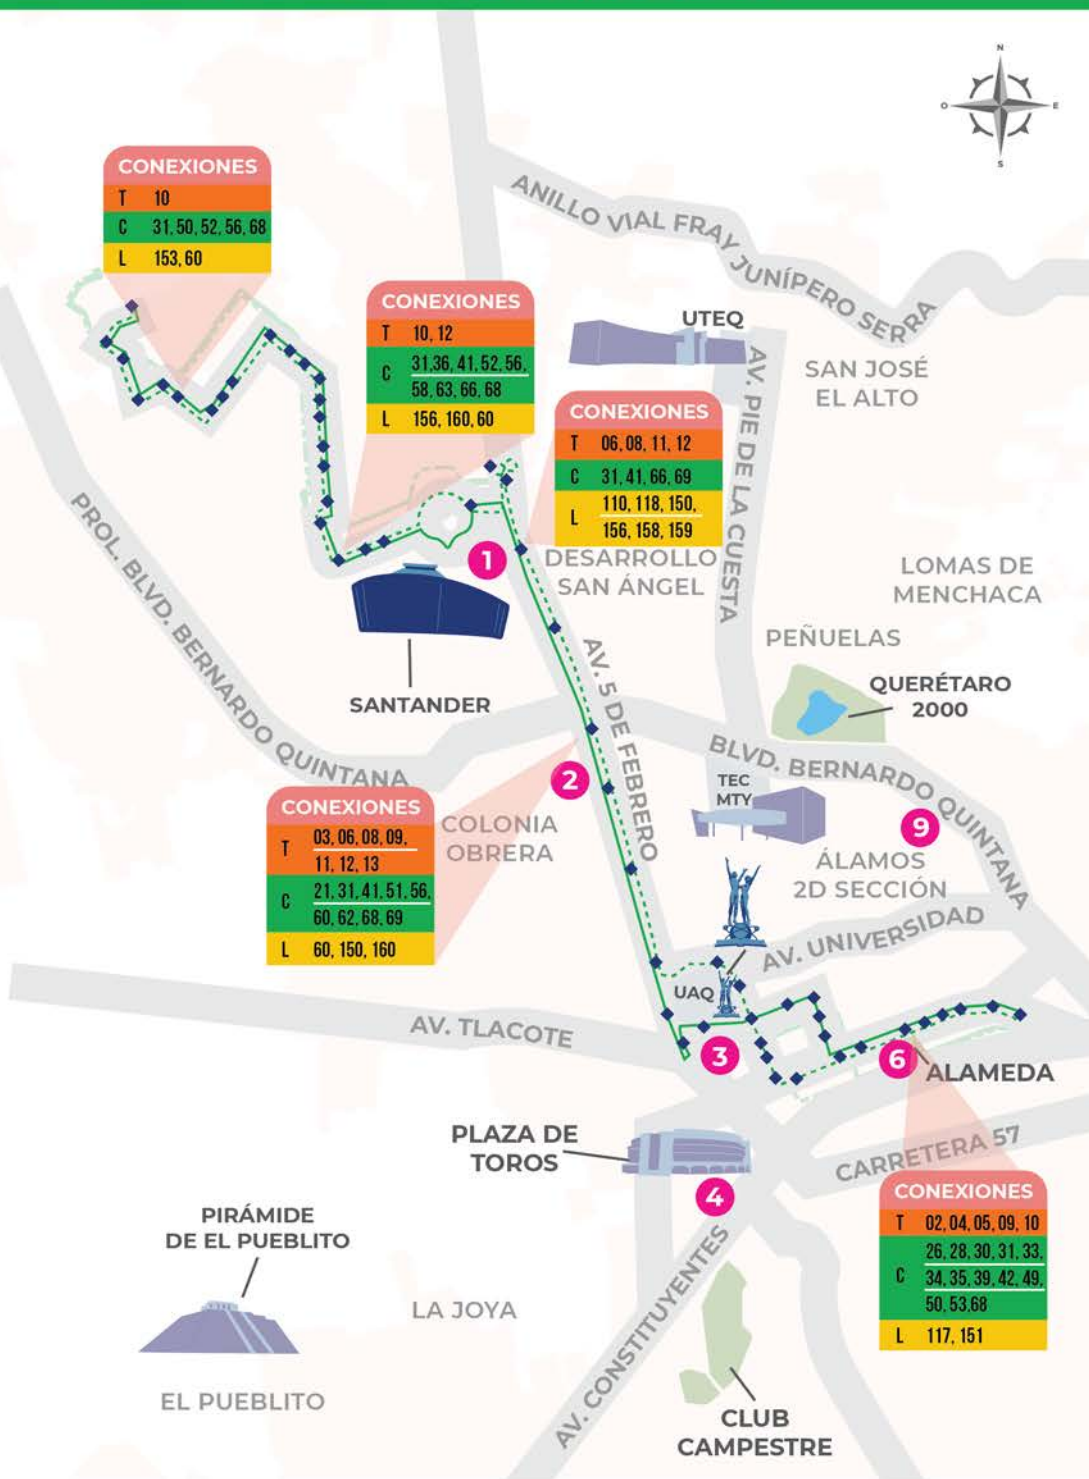

LOS OLVERAS
LIBRAMIENTO SUR PTE.
AV. CAMINO REAL
AV. CANDILES
BLVD. DE LAS AMÉRICAS
AV. CIMATARIO
AV. LUIS VEGA MONROY

— RECORRIDO DE IDA
- - - RECORRIDO DE VUELTA
◆ PARADAS
● PUNTOS DE CONEXIÓN

PUNTOS DE CONEXIÓN

3 IMSS ZARAGOZA
6 ALAMEDA
7 TERMINAL DE AUTOBUSES (TAQ)

RUTA C-30 ANTES 40

VERDE

CONEXIONES	
T	02, 04, 05, 09, 10 26, 28, 30, 31, 33
C	34, 35, 39, 42, 49, 50, 53, 68
L	117, 151

C-30	ALAMEDA CTO. MOISES SOLANA
	AV. ZARAGOSA
	AV. LUIS PASTEUR
	AV. DEL PARQUE
	PI. ZIMAPÁN
	AV. COLINAS DEL CIMATARIO
	AV. EL CIMATARIO
	PROL. CORREGIDORA SUR

- RECORRIDO DE IDA
- - - - - RECORRIDO DE VUELTA
- ◆ PARADAS
- PUNTOS DE CONEXIÓN

PUNTOS DE CONEXIÓN

6 ALAMEDA

ruta C-31 ANTES 31

VERDE

CONEXIONES

T	10
C	31, 50, 52, 56, 68
L	153, 60

CONEXIONES