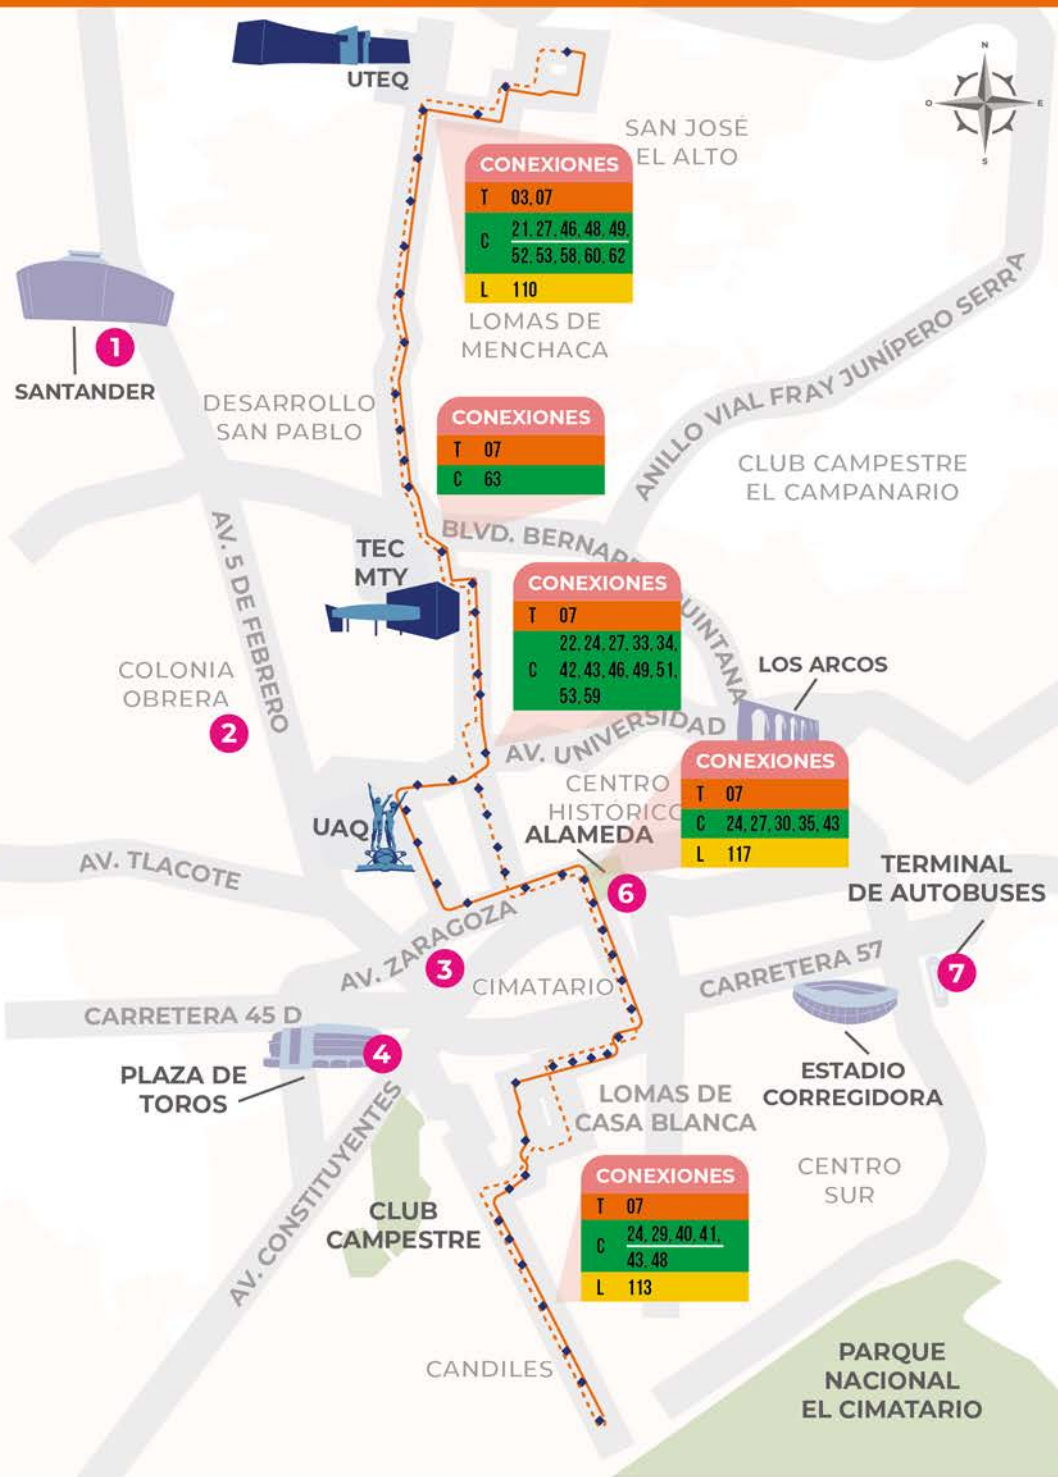

— RECORRIDO DE IDA
- - - RECORRIDO DE VUELTA
◆ PARADAS
● PUNTOS DE CONEXIÓN

- PUNTOS DE CONEXIÓN**
- 1 CORPORATIVO SANTANDER
 - 2 COLONIA OBRERA
 - 3 IMSS ZARAGOZA
 - 4 PLAZA DE TOROS
 - 6 ALAMEDA
 - 7 TERMINAL DE AUTOBUSES (TAQ)
 - 9 PLAZA DEL PARQUE
 - 12 ZACAPOAXTLAS

AV. PIRINEOS

— RECORRIDO DE IDA

- - - RECORRIDO DE VUELTA

◆ PARADAS

● PUNTOS DE CONEXIÓN

PUNTOS DE CONEXIÓN

1 CORPORATIVO SANTANDER

2 COLONIA OBRERA

3 IMSS ZARAGOZA

4 PLAZA DE TOROS

5 ALAMEDA

7 TERMINAL DE AUTOBUSES (TAQ)

9 PLAZA DEL PARQUE

12 ZACAPOAXTLAS

ruta T-07 ANTES 7

NARANJA

— RECORRIDO DE IDA
- - - RECORRIDO DE VUELTA
◆ PARADAS
● PUNTOS DE CONEXIÓN

- PUNTOS DE CONEXIÓN**
- 1 CORPORATIVO SANTANDER
 - 2 COLONIA OBRERA
 - 3 IMSS ZARAGOZA
 - 4 PLAZA DE TOROS
 - 6 ALAMEDA
 - 7 TERMINAL DE AUTOBUSES (TAQ)
 - 9 PLAZA DEL PARQUE