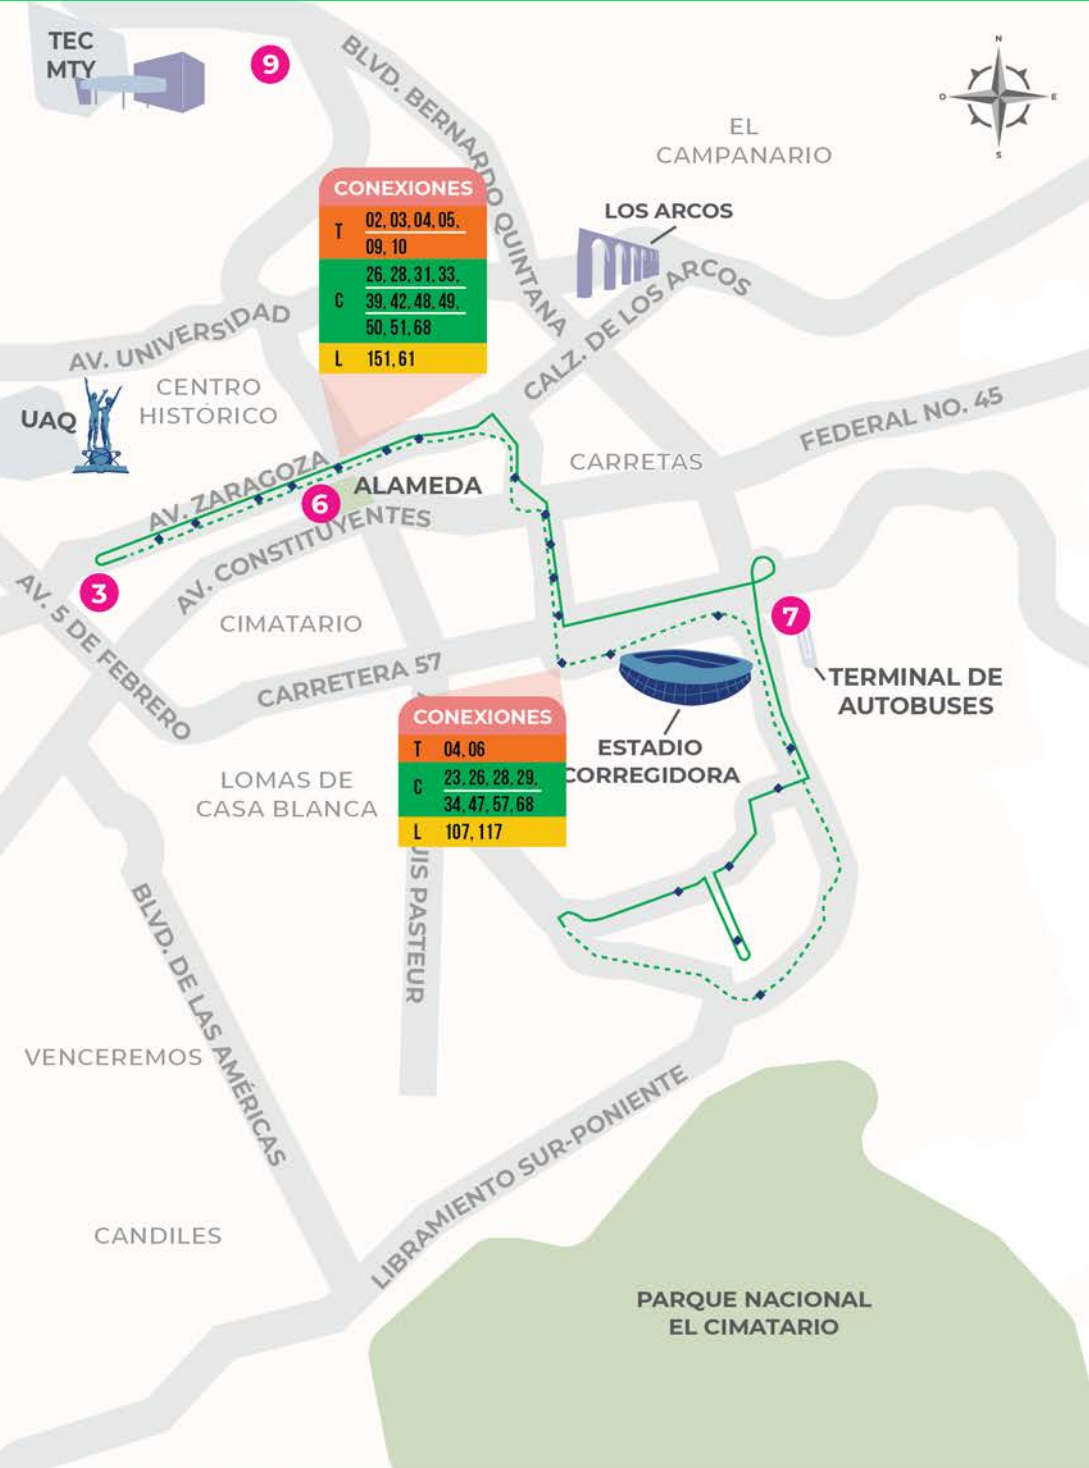

CONEXIONES	
T	02, 03, 04, 05, 09, 10
C	26, 28, 31, 33, 39, 42, 48, 49, 50, 51, 68
L	151, 61

CONEXIONES	
T	04, 06
C	23, 26, 28, 29, 34, 47, 57, 68
L	107, 117

C-28 AV. DEL PARQUE AV. ZARAGOZA

AV. DEL PARQUE

BLVD. CENTRO SUR

AV. FRAY LUIS DE LEÓN

BLVD. BERNARDO QUINTANA

CARRETERA 57

AV. CIMATARIO

ZARAGOZA

- RECORRIDO DE IDA
- RECORRIDO DE VUELTA
- PARADAS
- PUNTOS DE CONEXIÓN

PUNTOS DE CONEXIÓN

- 3 IMSS ZARAGOZA
- 6 ALAMEDA
- 7 TERMINAL DE AUTOBUSES (TAQ)
- 9 PLAZA DEL PARQUE