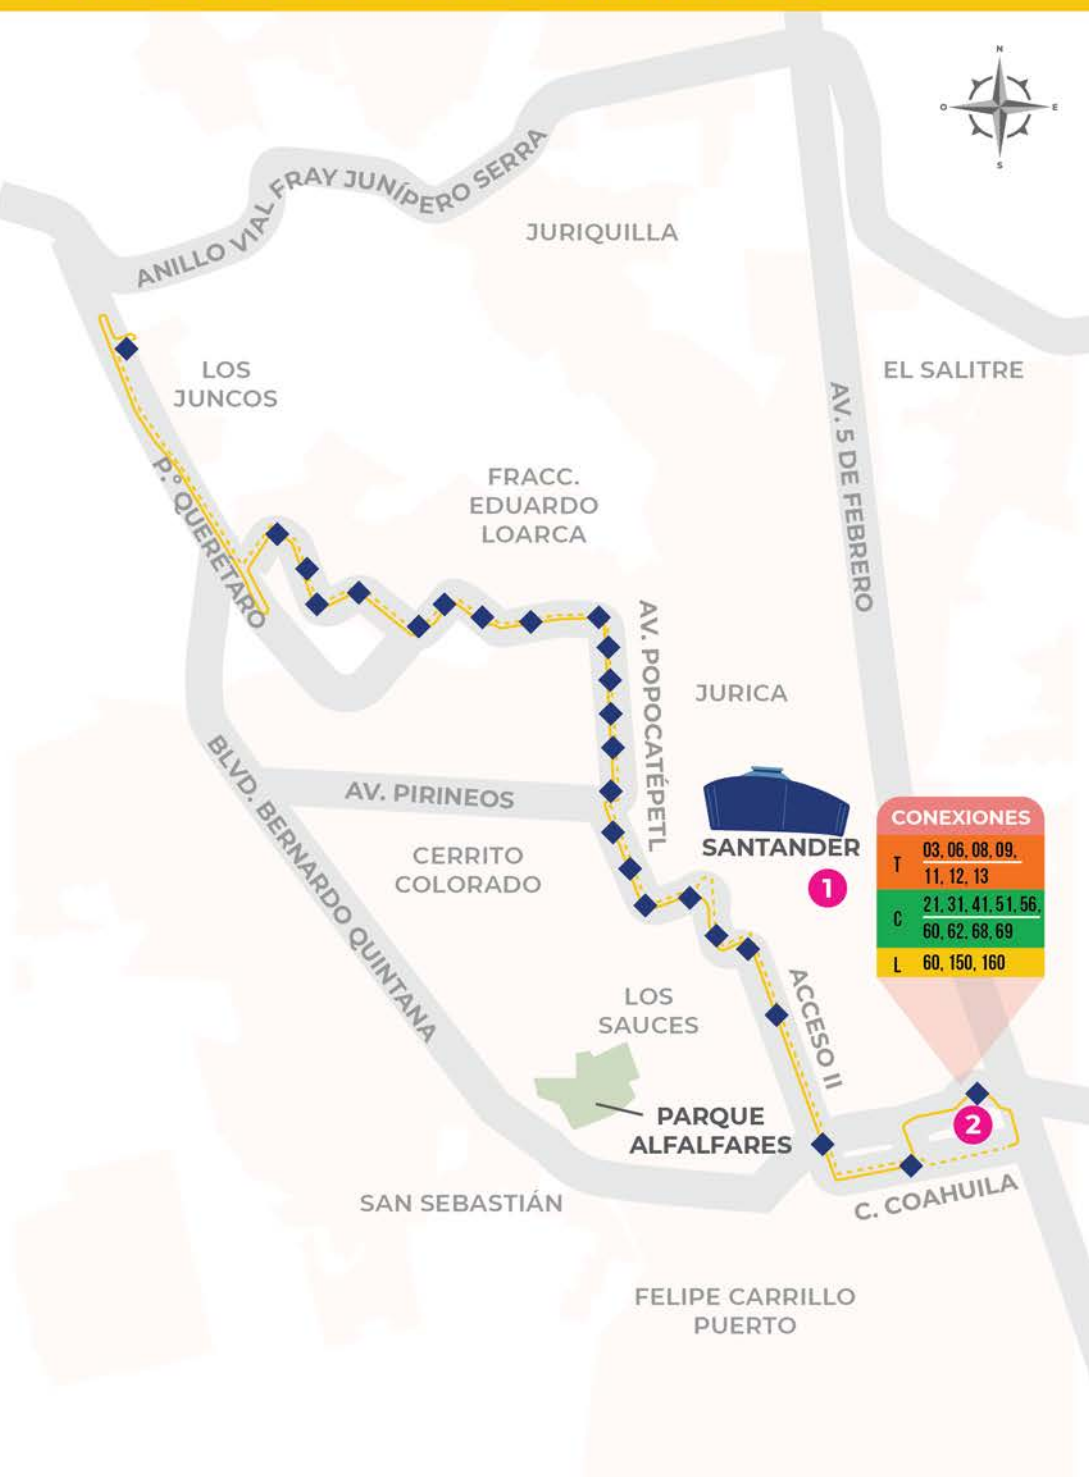

PUNTOS DE CONEXIÓN

9 PLAZA DEL PARQUE

RUTA L-60 ANTES 10

AMARILLA

CONEXIONES	
T	03, 06, 08, 09, 11, 12, 13
C	21, 31, 41, 51, 56, 60, 62, 68, 69
L	60, 150, 160

L-60 JUNCOS COLONIA OBRERA

P.º QUERÉTARO

AV. SAN RAFAEL