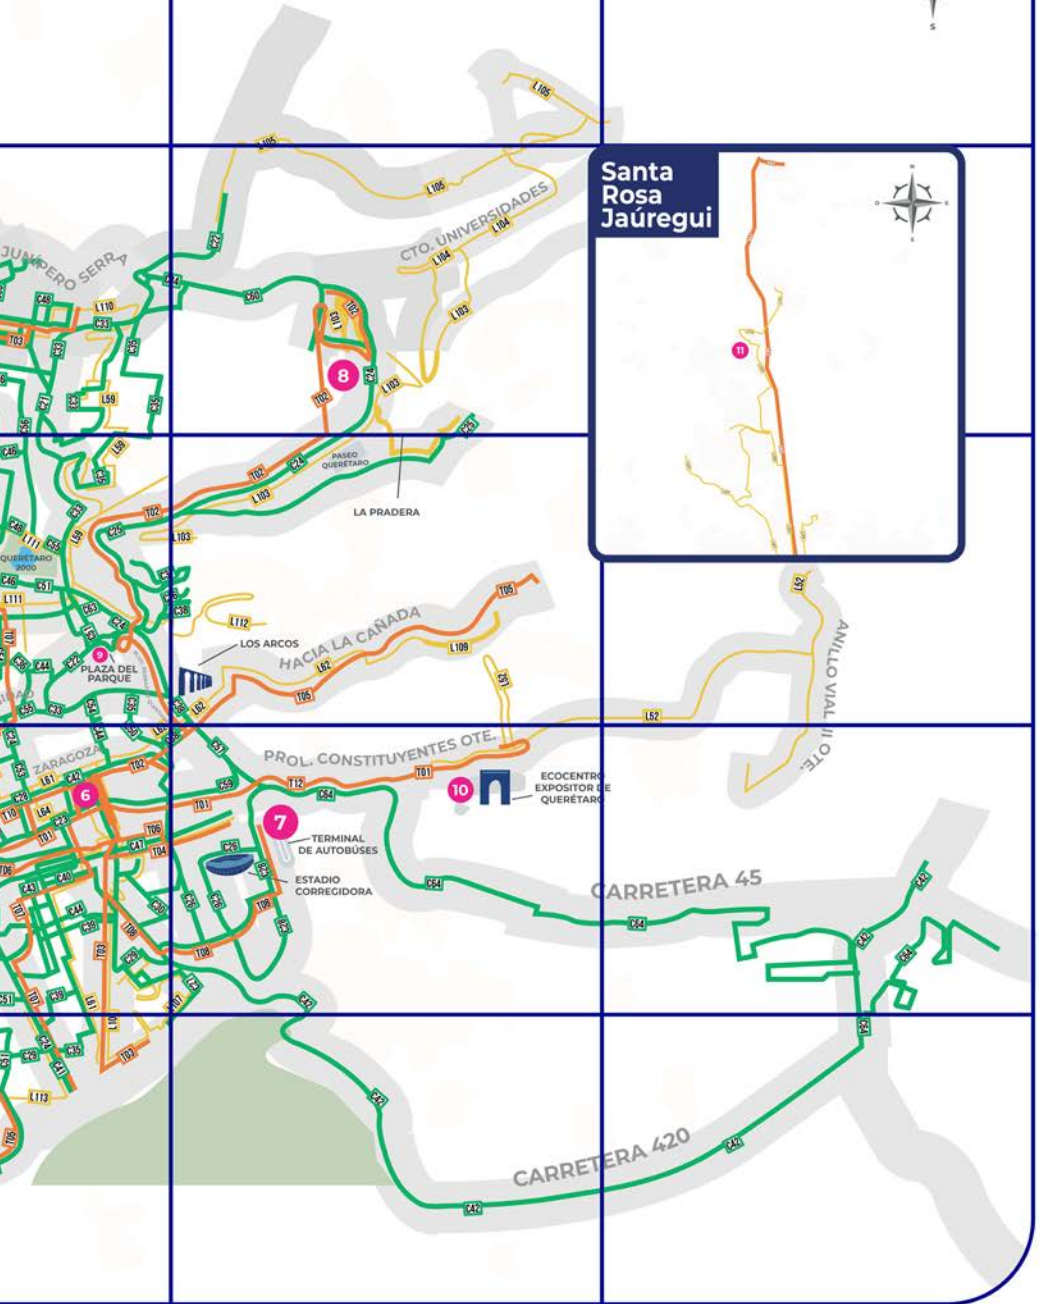

PRINCIPALES PUNTOS

DE CONEXIÓN

MEGA MAPA

C

D

sa Jáuregui

-  RUTAS NARANJAS
-  RUTAS VERDES
-  RUTAS AMARILLAS
-  PUNTOS DE CONEXIÓN

Santa Rosa Jáuregui