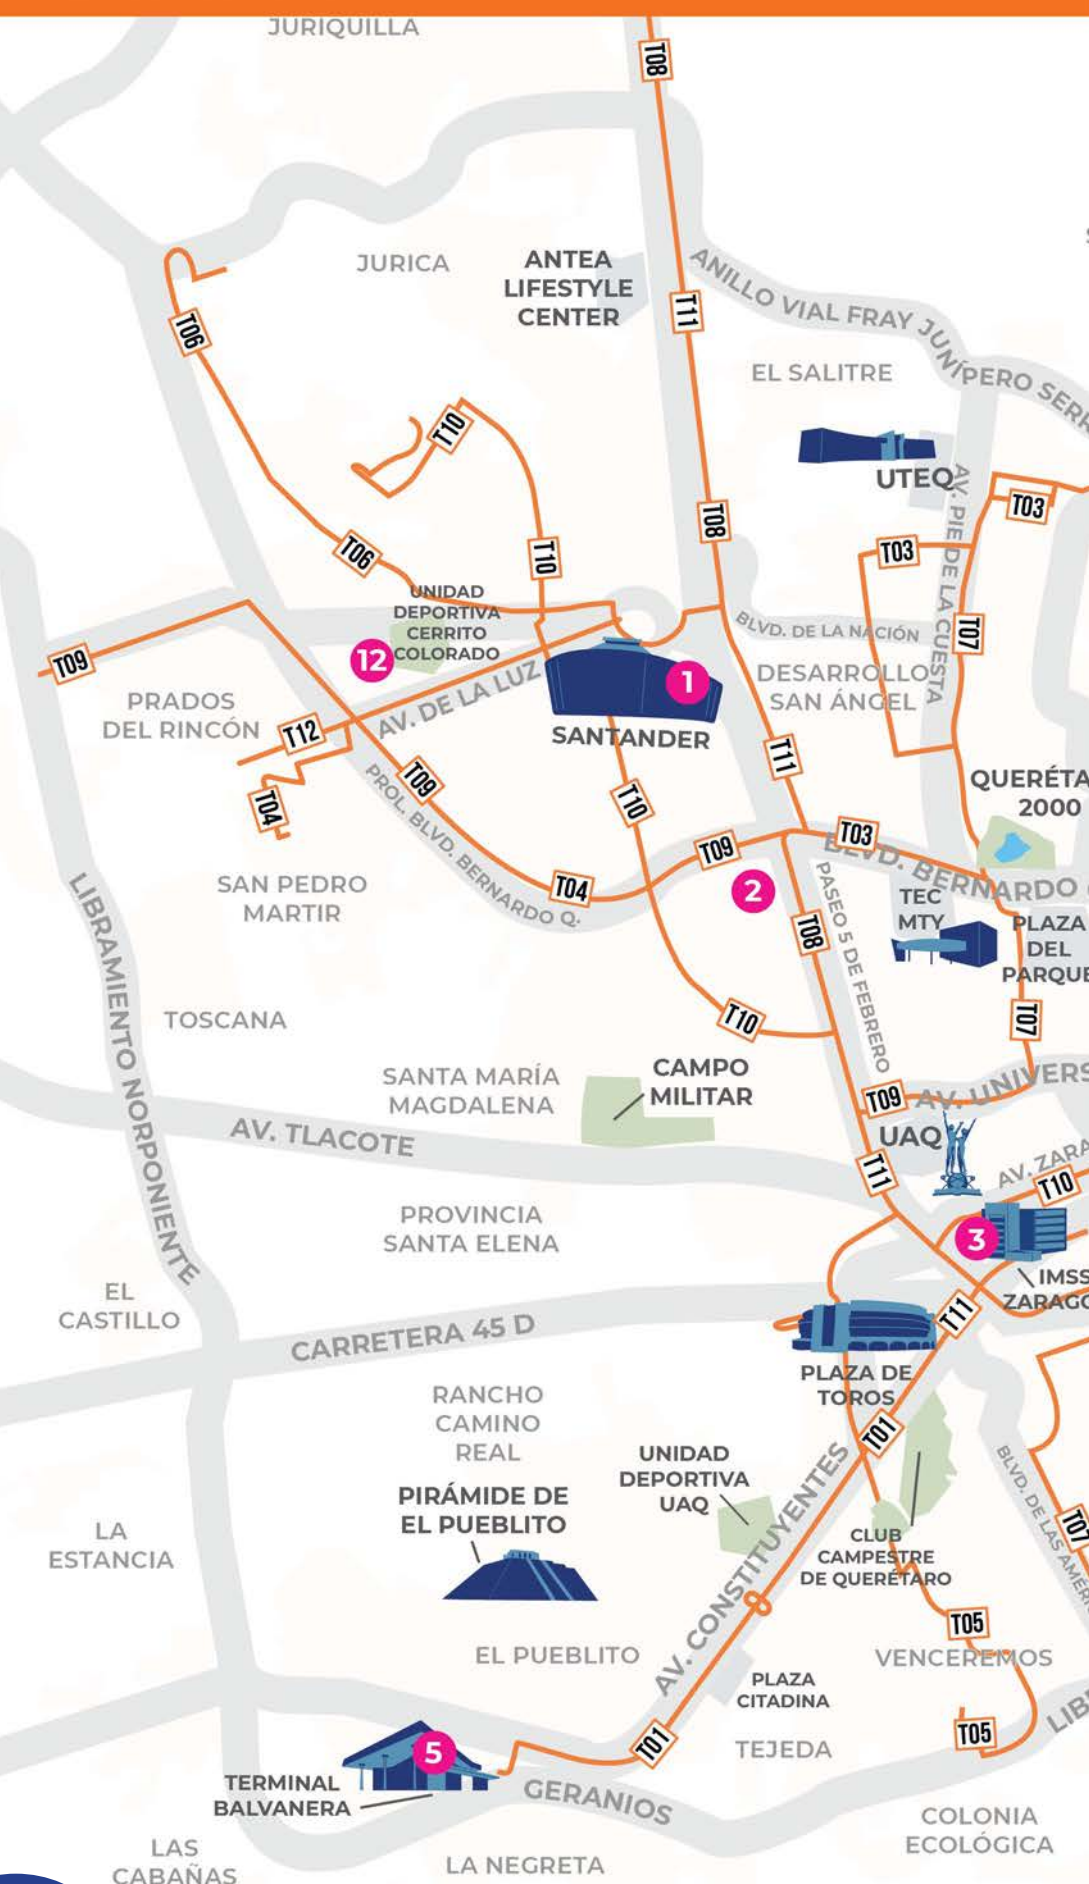

RUTAS

NARANJAS

Súbete al futuro

MAPA

RUTAS NARANJAS

RUTA T-01 ANTES E-01

NARANJA

T-01 TERMINAL BALVANERA EL MIRADOR

SANTA BÁRBARA

TEJEDA

JARDINES

MERCADO ESCOBEDO

CARRETAS

CUESTA BONITA

ZEN HOUSE

- RECORRIDO DE IDA
- RECORRIDO DE VUELTA
- PARADAS
- PUNTOS DE CONEXIÓN

PUNTOS DE CONEXIÓN

- 1 CORPORATIVO SANTANDER
- 2 COLONIA OBRERA
- 3 IMSS ZARAGOZA
- 4 PLAZA DE TOROS
- 5 TERMINAL BALVANERA
- 6 ALAMEDA
- 7 TERMINAL DE AUTOBUSES (TAQ)
- 8 LA PRADERA
- 9 PLAZA DEL PARQUE