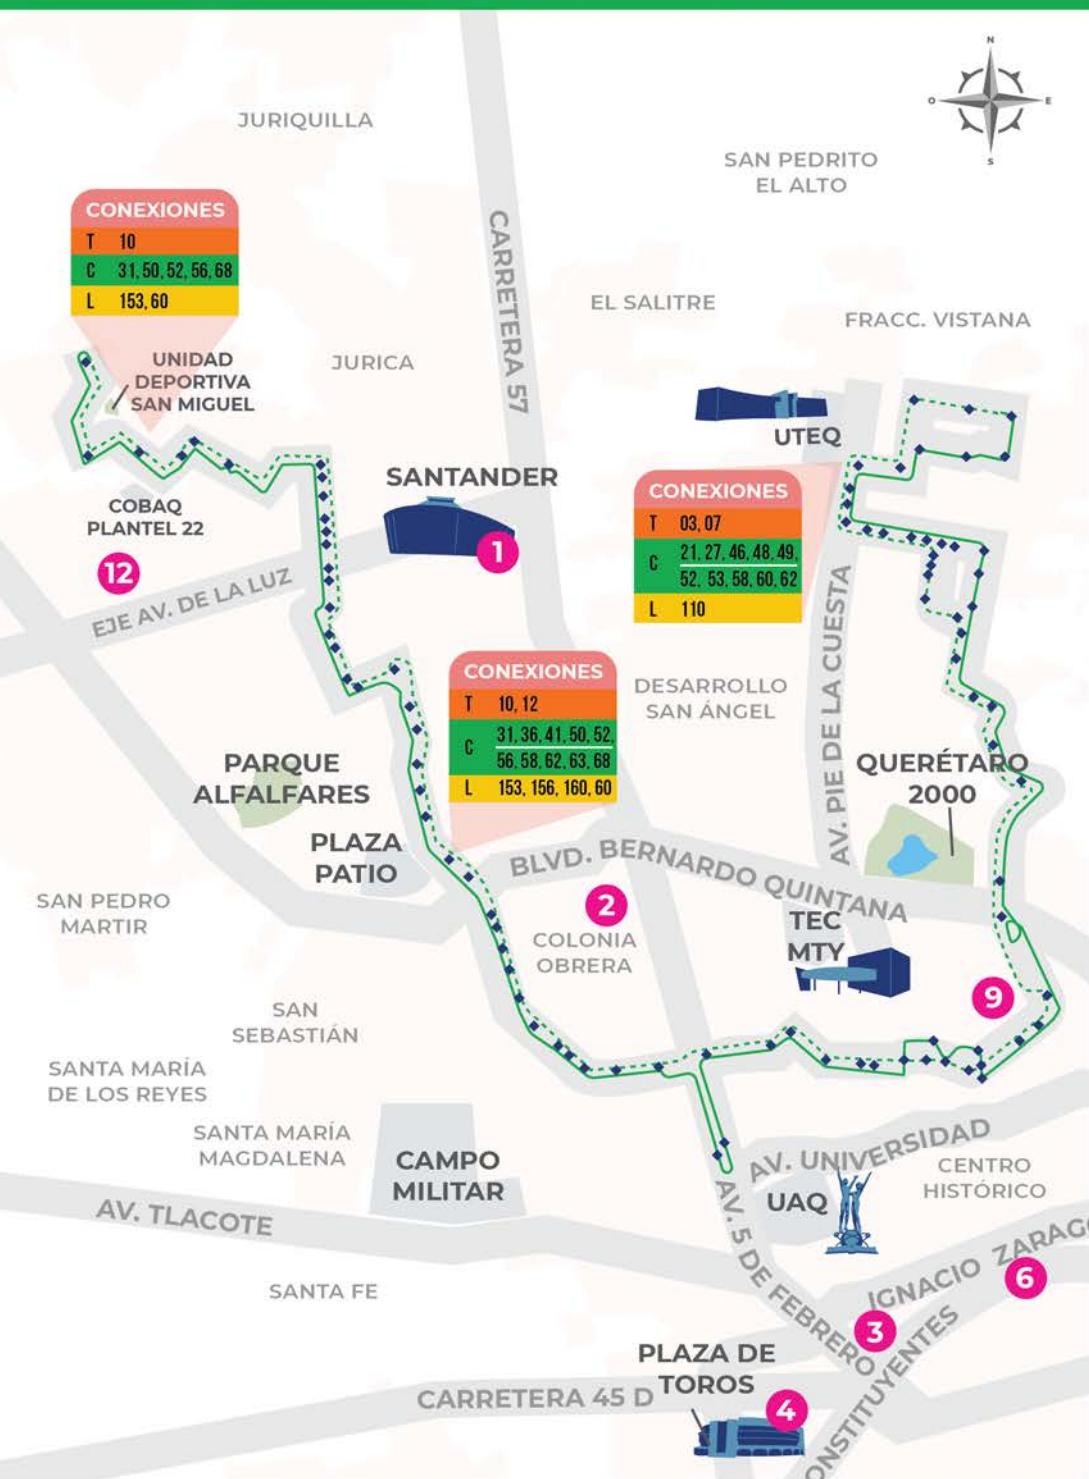

ruta C-52 ANTES 27

VERDE

C-52 PASEOS DE SAN MIGEL FRACC. VISTANA

AV. BELÉN

AV. CORREGIDORA NTE.

AV. 5 DE FEBRERO

AV. DE LA PIEDRA

AV. POPOCATÉPETL

AV. SAN MIGUEL

AV. SAN RAFAEL

- RECORRIDO DE IDA
- RECORRIDO DE VUELTA
- PARADAS
- PUNTOS DE CONEXIÓN

PUNTOS DE CONEXIÓN

1. 1 CORPORATIVO SANTANDER
2. 2 COLONIA OBRERA
3. 3 IMSS ZARAGOZA
4. 4 PLAZA DE TOROS
5. 6 ALAMEDA
6. 9 PLAZA DEL PARQUE
7. 12 TOLTECAS