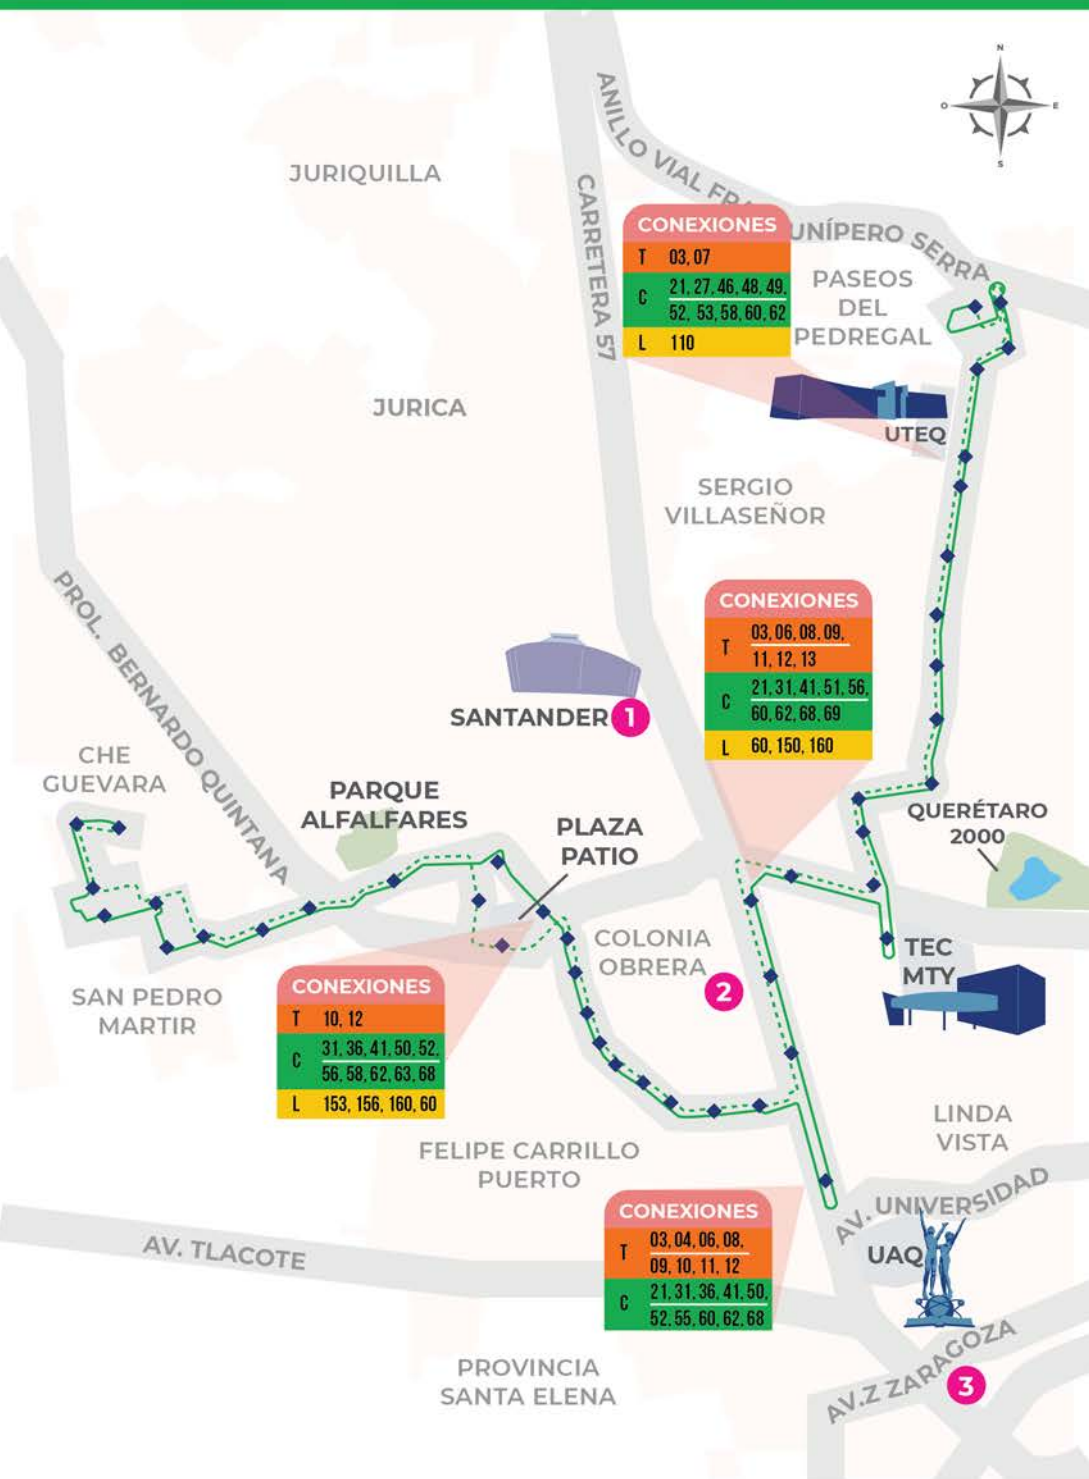

ruta C-62 ANTES 96

VERDE

CONEXIONES

T	03, 07
C	21, 27, 46, 48, 49, 52, 53, 58, 60, 62
L	110

CONEXIONES

T	03, 06, 08, 09, 11, 12, 13
C	21, 31, 41, 51, 56, 60, 62, 68, 69
L	60, 150, 160

CONEXIONES

T	10, 12
C	31, 36, 41, 50, 52, 56, 58, 62, 63, 68
L	153, 156, 160, 60

CONEXIONES

T	03, 04, 06, 08, 09, 10, 11, 12
C	21, 31, 36, 41, 50, 52, 55, 60, 62, 68

C-62 COL. CHE GUEVARA PASEOS DEL PEDREGAL

COL. CHE GUEVARA

CAMINO A SAN PEDRO MÁRTIR

AV. REVOLUCIÓN

AV. SAN DIEGO

AV. 5 DE FEBRERO

BLVD. BERNARDO QUINTANA

AV. PIE DE LA CUESTA

- RECORRIDO DE IDA
- - - RECORRIDO DE VUELTA
- PARADAS
- PUNTOS DE CONEXIÓN

PUNTOS DE CONEXIÓN

1. 1 CORPORATIVO SANTANDER
2. 2 COLONIA OBRERA
3. 3 IMSS ZARAGOZA