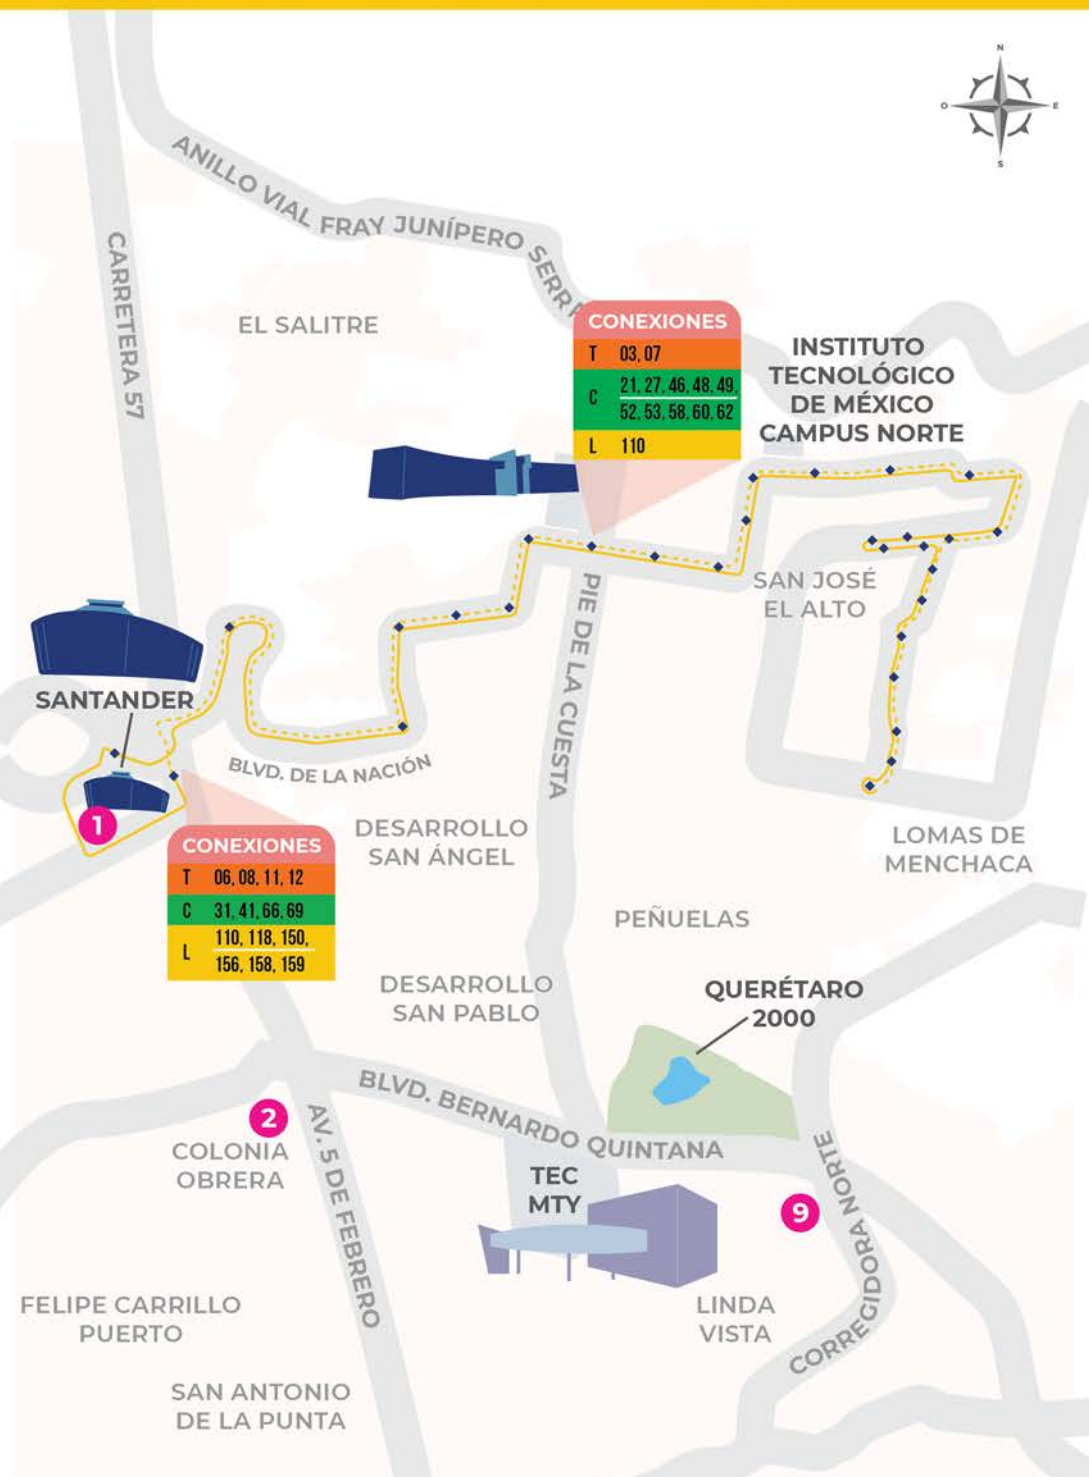

CONEXIONES

T	03, 07
C	21, 27, 46, 48, 49, 52, 53, 58, 60, 62
L	110

CONEXIONES

T	06, 08, 11, 12
C	31, 41, 66, 69
L	110, 118, 150, 156, 158, 159

L-110 SANTANDER OFICINAS COLINAS DE MENCHACA

- ACCESO 4
- CARRETERA 57
- BLVD. DE LA NACIÓN
- AV. DE MONTE SACRO
- C. SANTIAGO TLATELOLCO
- AV. EPIGMENIO GONZALEZ
- CEDRO

- RECORRIDO DE IDA
- RECORRIDO DE VUELTA
- PARADAS
- PUNTOS DE CONEXIÓN

PUNTOS DE CONEXIÓN

- 1 CORPORATIVO SANTANDER
- 2 COLONIA OBRERA
- 9 PLAZA DEL PARQUE