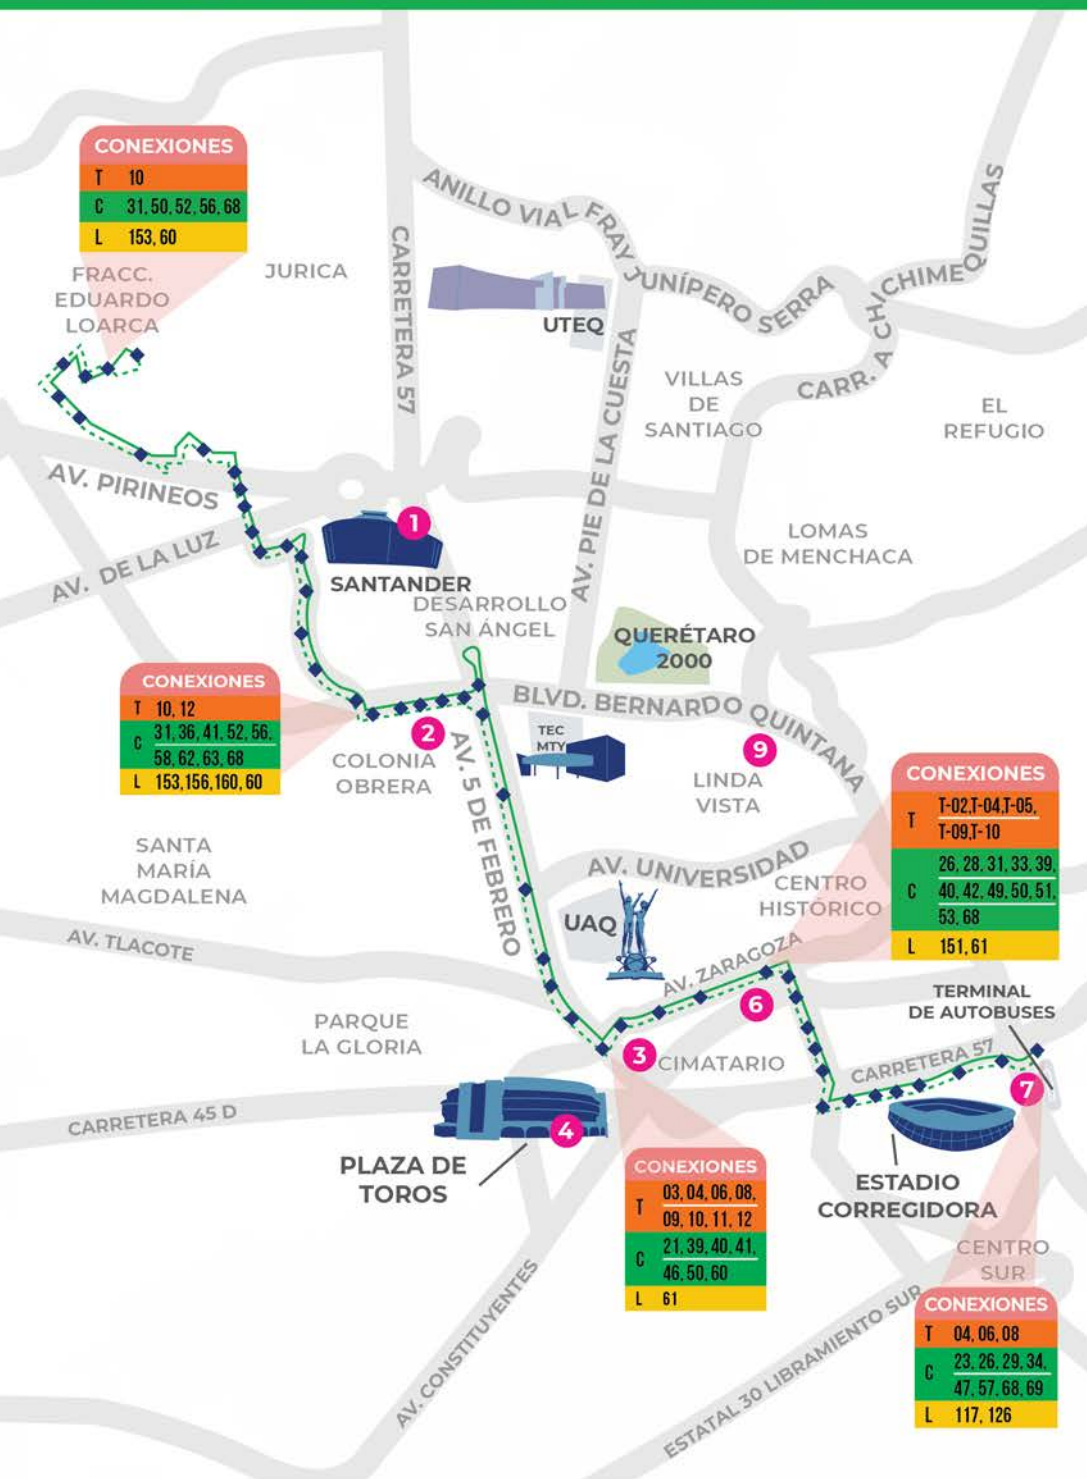

ruta C-68 ANTES L07

VERDE

C-68 TERMINAL DE AUTOBUSES FRACC. EDUARDO

CARRETERA 57

PROL. LUIS PASTEUR

AV. ZARAGOZA

AV. 5 DE FEBRERO

AV. TÉMPANO

AV. DE LA PIEDRA

P. QUERÉTARO

- RECORRIDO DE IDA
- RECORRIDO DE VUELTA
- PARADAS
- PUNTOS DE CONEXIÓN

PUNTOS DE CONEXIÓN

1. 1 CORPORATIVO SANTANDER
2. 2 COLONIA OBRERA
3. 3 IMSS ZARAGOZA
4. 4 PLAZA DE TOROS
5. 6 ALAMEDA
6. 7 TERMINAL DE AUTOBUSES (TAQ)
7. 9 PLAZA DEL PARQUE