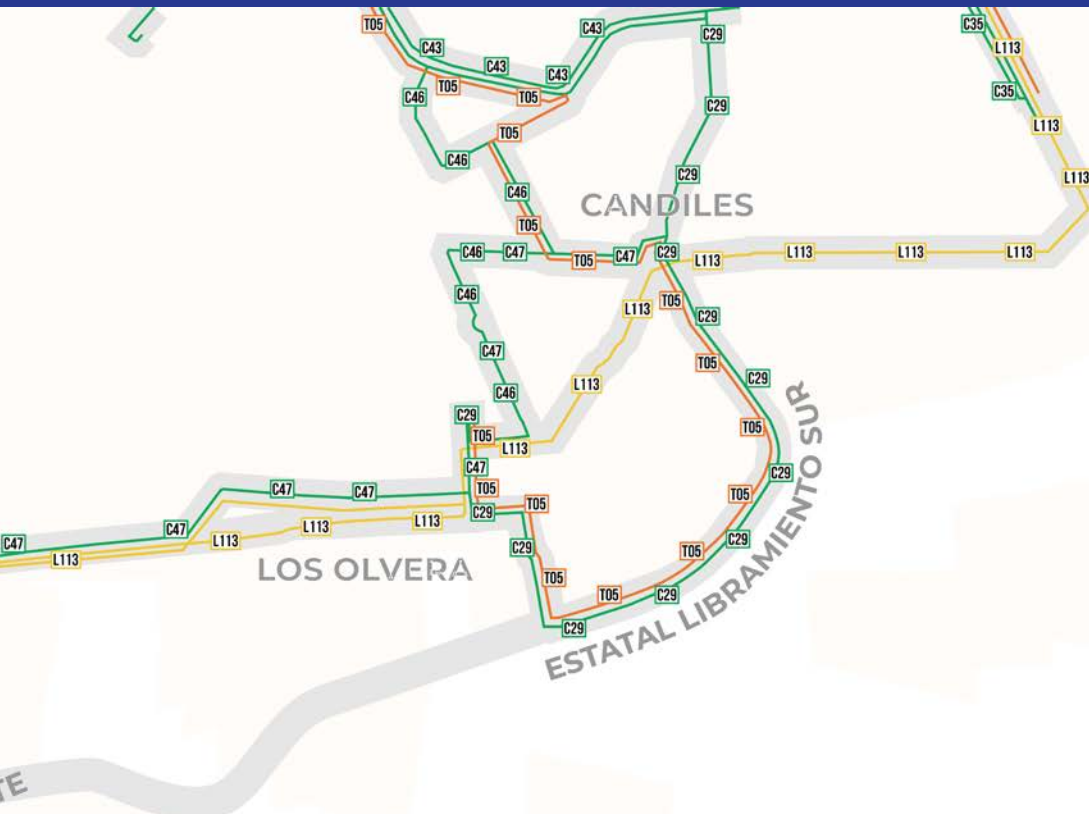

TERMINAL
BALVANERA

UNIDAD
DEPORTIVA
LA NEGRETA

LA NEGRETA

LIBRAMIENTO SUR PONIENTE

ZONA 5-B

- RUTAS NARANJAS
- RUTAS VERDES
- RUTAS AMARILLAS
- PUNTOS DE CONEXIÓN

ZONA 5-C

**PARQUE NACIONAL
EL CIMATARIO**

LA NORIA

-  RUTAS NARANJAS
-  RUTAS VERDES
-  RUTAS AMARILLAS
-  PUNTOS DE CONEXIÓN

ZONA 5-D

-  RUTAS NARANJAS
-  RUTAS VERDES
-  RUTAS AMARILLAS
-  PUNTOS DE CONEXIÓN

JI

CENTRO NACIONAL
DE METROLOGÍA

CARRETERA 431

TERA 430

LOS CUES

ZONA SANTA ROSA

LA ESTACADA

- RUTAS NARANJAS
- RUTAS VERDES
- RUTAS AMARILLAS
- PUNTOS DE CONEXIÓN

PUNTOS DE CONEXIÓN

- SANTA ROSA

qro Bus

RUTAS

NARANJAS

Súbete al futuro

MAPA

RUTAS NARANJAS

RUTA T-01 ANTES E-01

NARANJA

T-01 TERMINAL BALVANERA EL MIRADOR