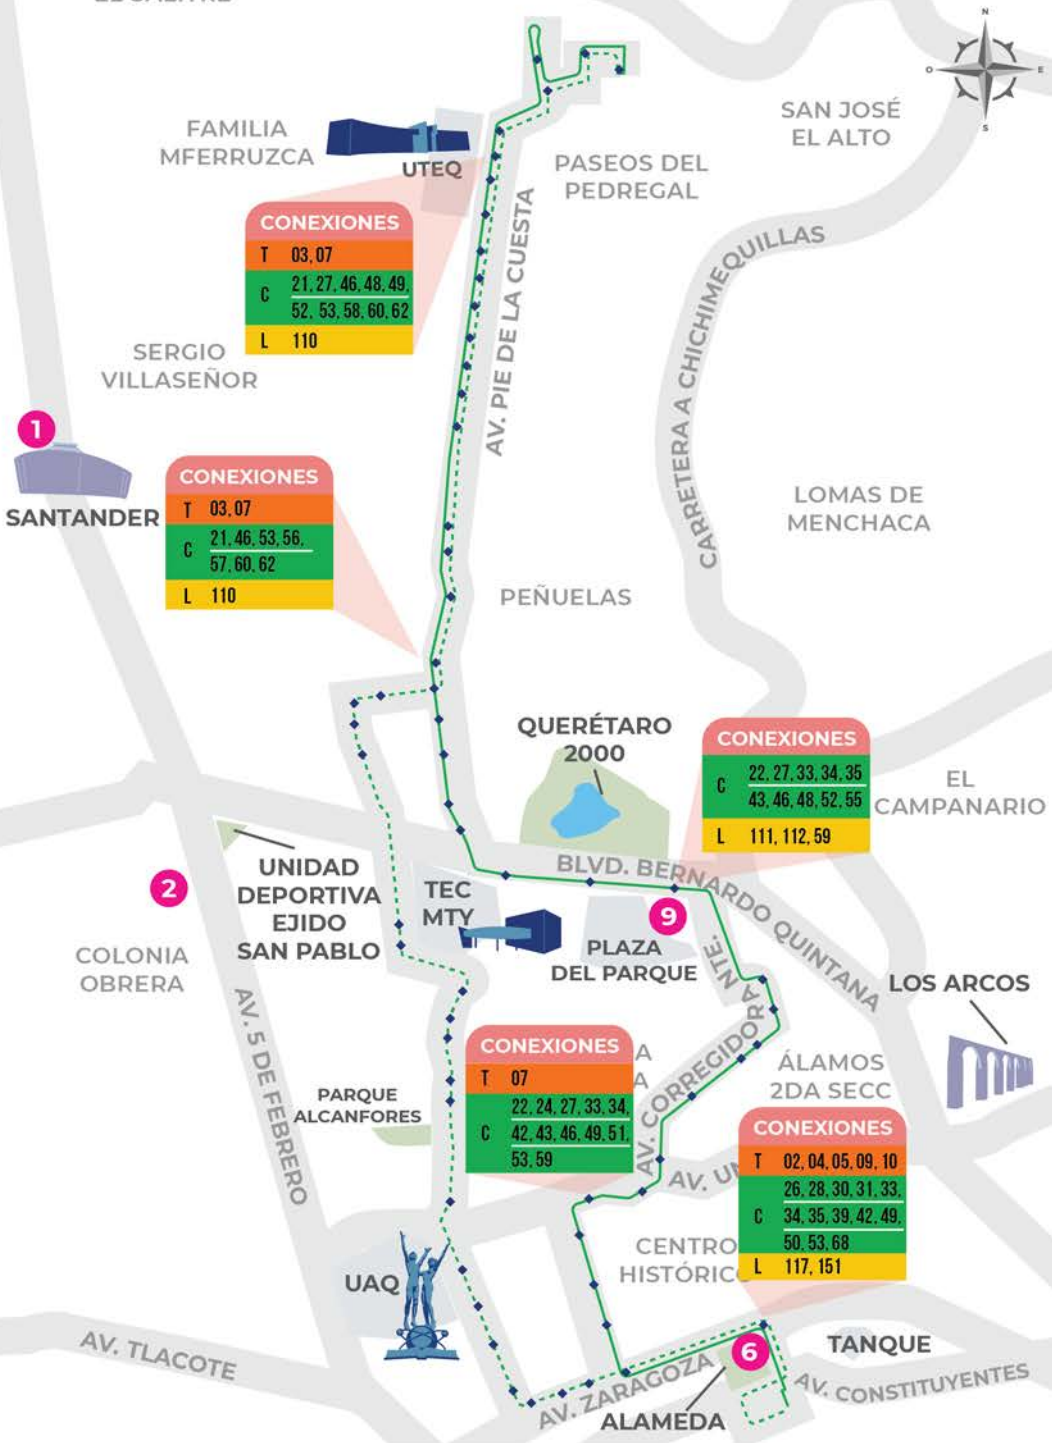

RUTA C-53 ANTES 44

VERDE

EL SALITRE

C-53 PASEOS DEL PEDREGAL ALAMEDA

ALAMEDA HIDALGO

AV. TECNOLÓGICO

EPÍGMENIO GONZÁLEZ

PROL. TECNOLÓGICO

AV. TLÁLAC

AV. PIE DE LA CUESTA

- RECORRIDO DE IDA
- RECORRIDO DE VUELTA
- PARADAS
- PUNTOS DE CONEXIÓN

PUNTOS DE CONEXIÓN

- **1** CORPORATIVO SANTANDER
- **2** COLONIA OBRERA
- **3** IMSS ZARAGOZA
- **6** ALAMEDA
- **9** PLAZA DEL PARQUE