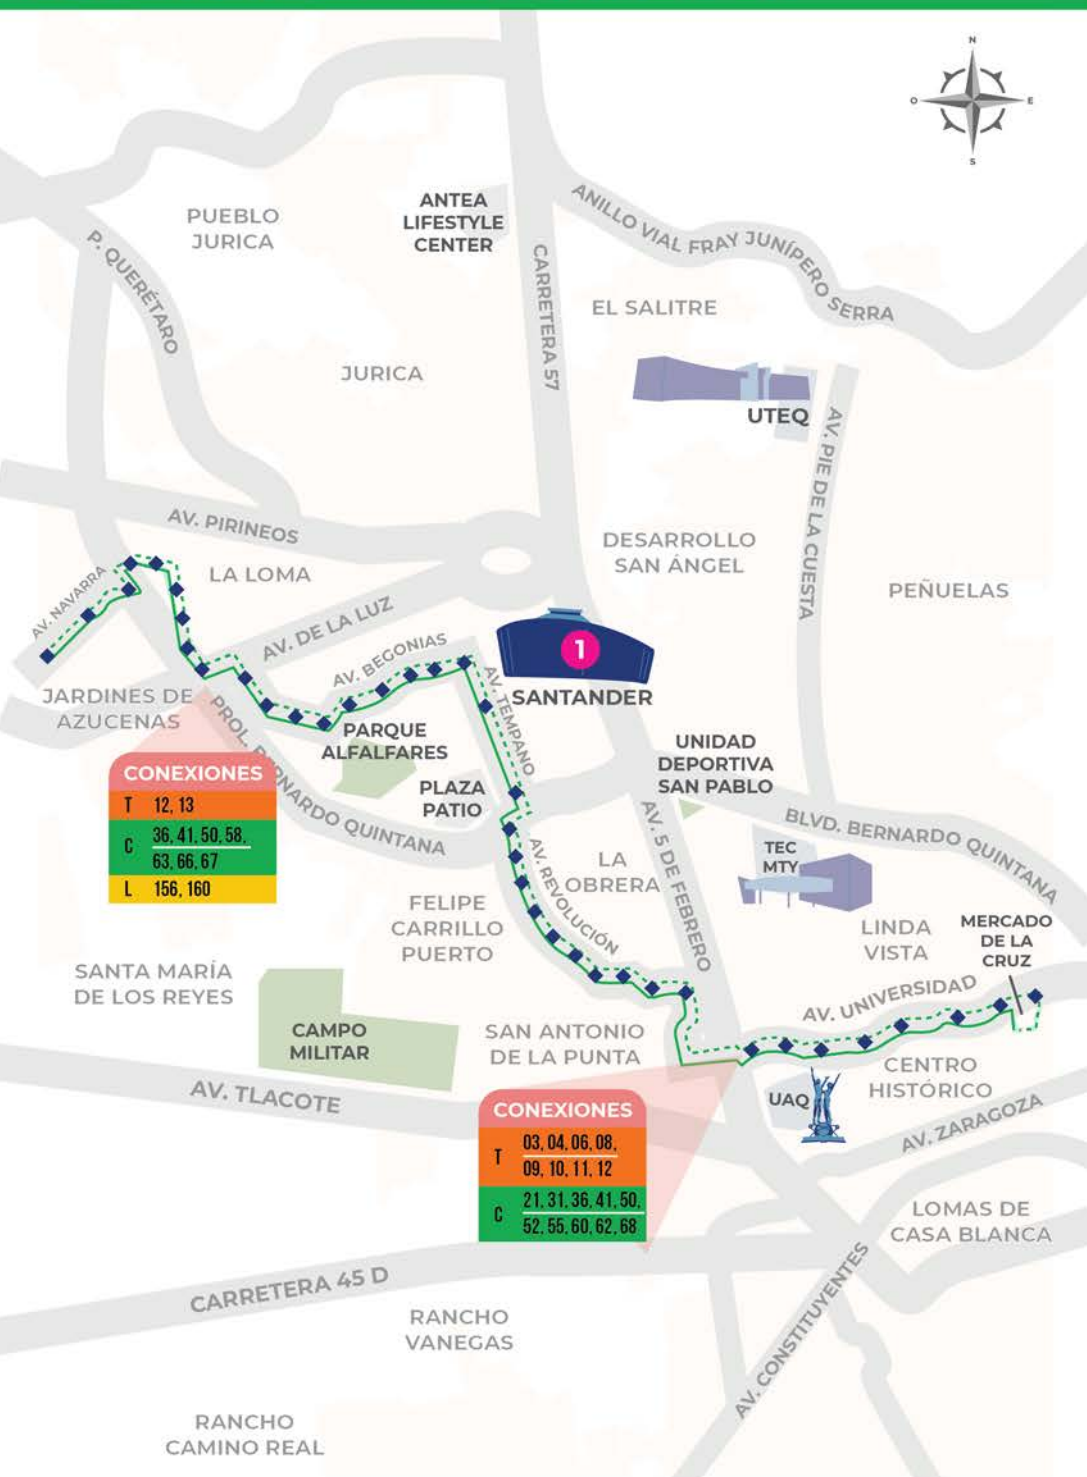

EL REFUGIO

- RECORRIDO DE IDA
- RECORRIDO DE VUELTA
- PARADAS
- PUNTOS DE CONEXIÓN

PUNTOS DE CONEXIÓN

- 1 CORPORATIVO SANTANDER
- 2 COLONIA OBRERA
- 3 IMSS ZARAGOZA
- 4 PLAZA DE TOROS
- 6 ALAMEDA
- 7 TERMINAL DE AUTOBUSES (TAQ)
- 8 LA PRADERA
- 9 PLAZA DEL PARQUE